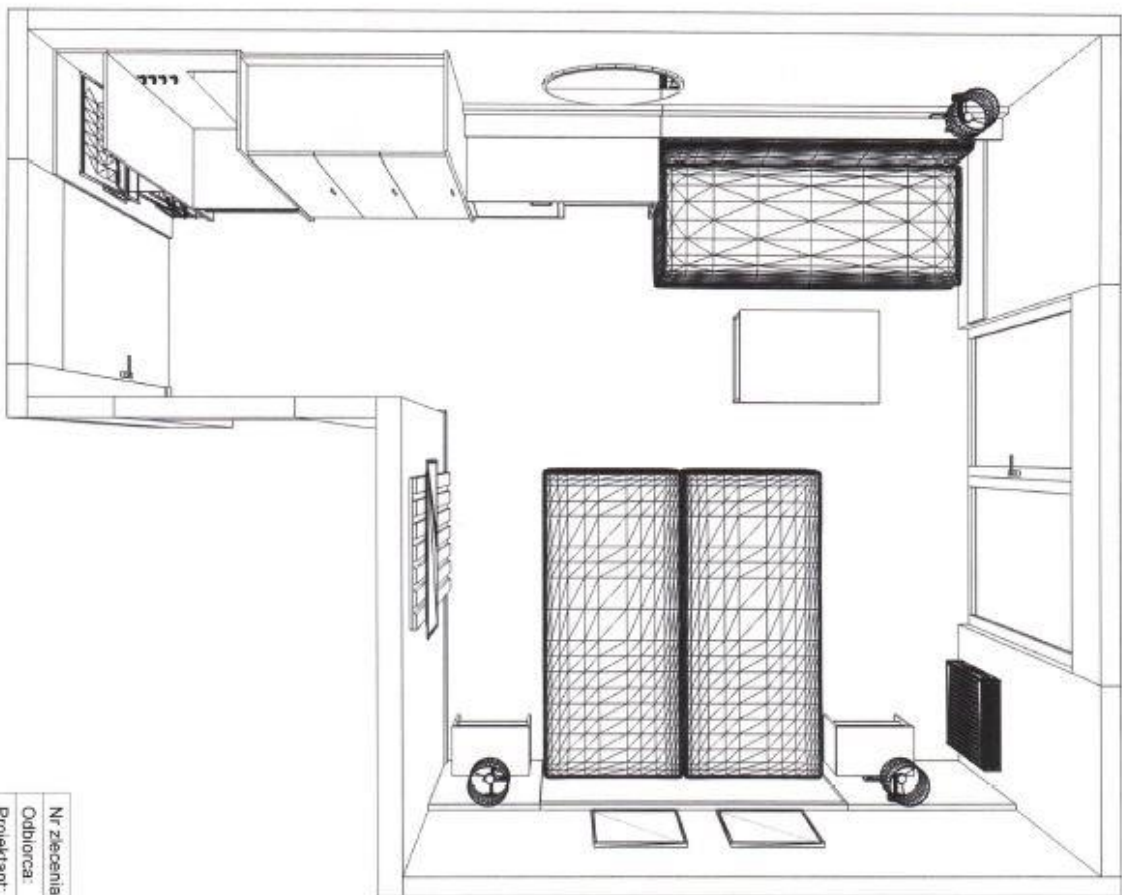

Pokój 001, 101, 201, 301, 401

Rzut z góry (001, 101, 201, 301, 401)

Nr zlecenia:	Data:
Odbiorca:	28.11.2023
Projektant:	SYRENA MIELNO
Uwagi:	Artur Szymanek
	pok. 001, 101, 201, 301, 401

Rzut z góry z wymiarami (001, 101, 201, 301, 401)

Ściana z łózkami (001, 101, 201, 301, 401)

Nr zlecenia:	28.11.2023
Odbiorca:	SYRENA budynek F - punkty elektryczne
Projektant:	Artur Szymanek
Uwagi:	pok. 001, 101, 201, 301, 401 ściana z łózkami

Ściana z łazienką (001, 101, 201, 301, 401)