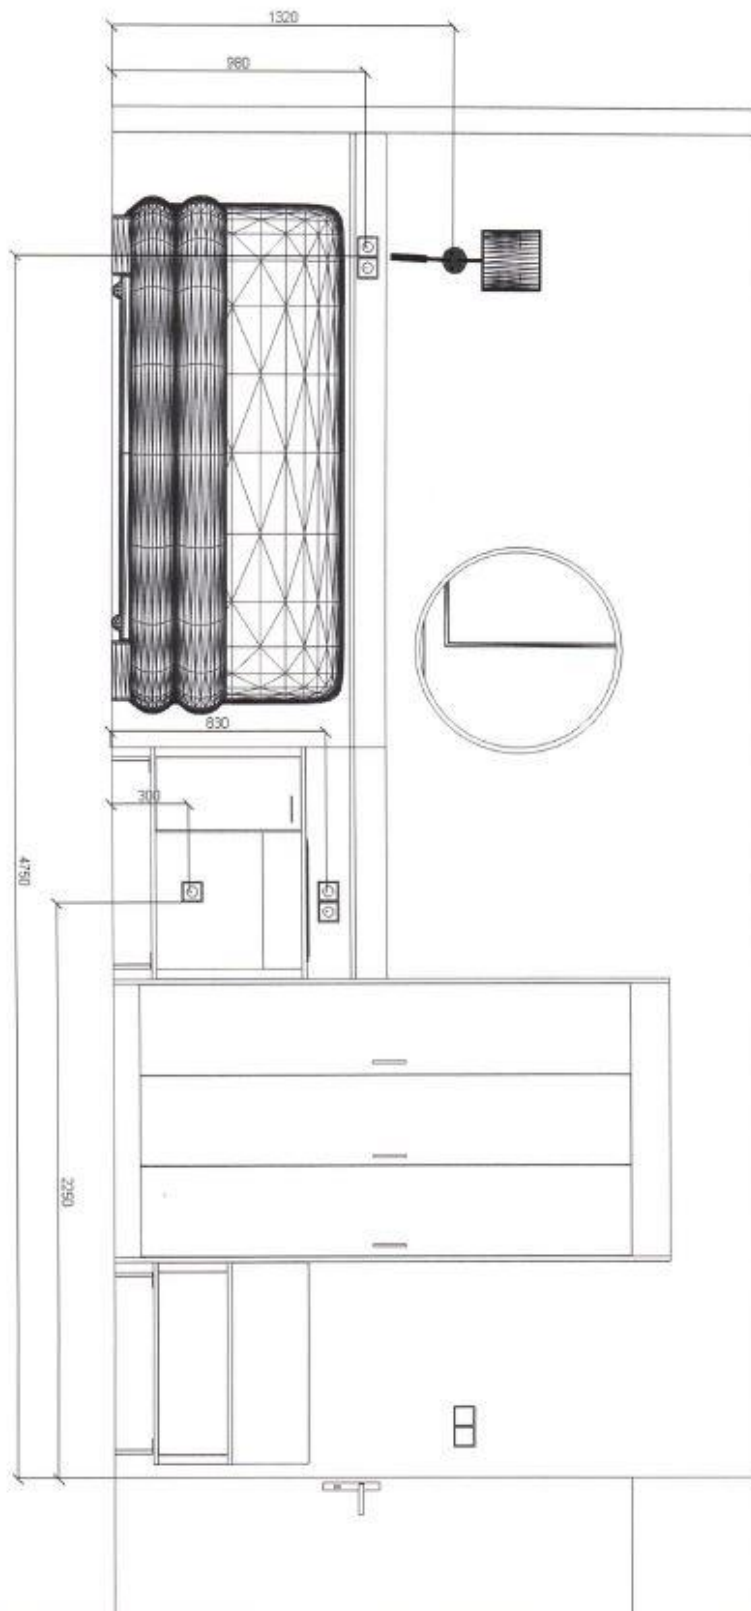

Ściana z łózkami (005, 105, 205, 305, 405)

Ściana z toaletką (005, 105, 205, 305, 405)

Nr zlecenia:	Data:
Odbiorca: SYRENA budynek F - punkty elektryczne	04.12.2023
Projektant: Artur Szymanek	
Uwagi: pok.005 , 105 , 205 , 305 , 405 ściana z toaletką i TV	

Pokój 106, 206, 306, 406

Rzut z góry (106, 206, 306, 406)

Nr zlecenia:	Data:
Odbiorca:	04.12.2023
Projektant:	SYRENA MIELNO
Uwagi:	Artur Szymanek
	pokoje 106 . 206 . 306 . 406

Rzut z góry z wymiarami (106, 206, 306, 406)

Ściana z kanapą (106, 206, 306, 406)

Nr zlecenia:	Data:
Odbiorca:	SYRENA budynek F - punkty elektryczne
Projektant:	Artur Szymanek
Uwagi:	pokój 106 , 206 , 306 , 406 ściana z kanapą

Ściana z łózkami (106, 206, 306, 406)

Nr zlecenia:	04.12.2023
Odbiorca:	SYRENA budynek F - punkty elektryczne
Projektant:	Artur Szymanek
Uwagi:	pokój 106 , 206 , 306 , 406 ściana z łózkami

Ściana z łazienką (106, 206, 306, 406)

Nr zlecenia:	Data:	04.12.2023
Odbiorca:	SYRENA budynek F - punkty elektryczne	
Projektant:	Artur Szyszanek	
Uwagi:	pokój 106 , 206 , 306 , 406 sciana z toaletką i TV	