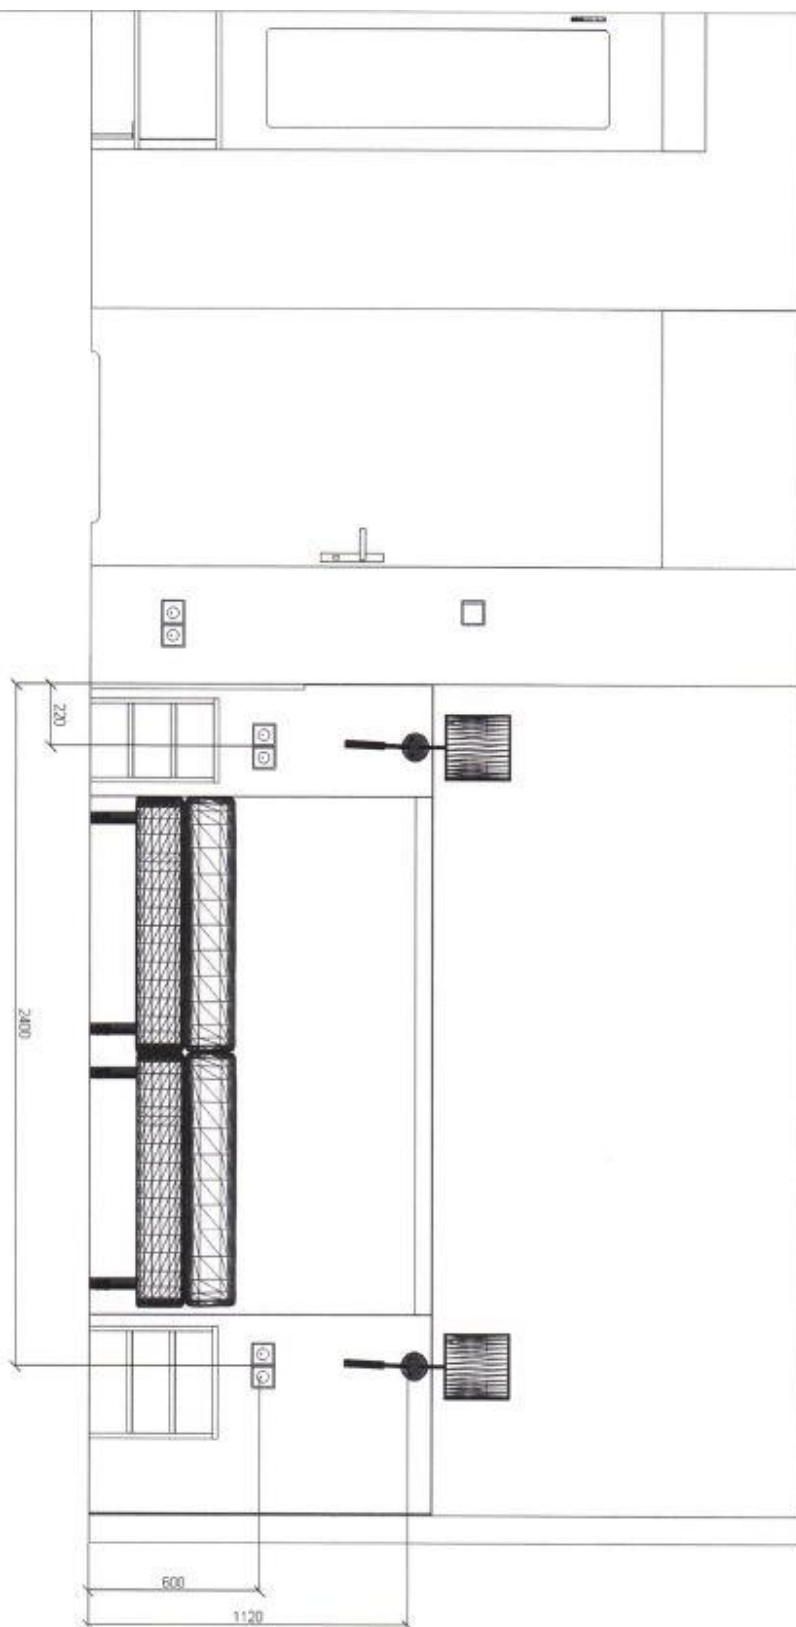

Ściana z łózkami (003, 103, 203, 303, 403)

Nr zlecenia:	04.12.2023
Odbiorca:	SYRENA budynek F - punkty elektryczne
Projektant:	Artur Szymanek
Uwagi:	pokój 003 , 103 , 203 , 303 , 403 ściana z łózkami

Ściana z toaletką (003, 103,203,303,403)

Nr. zlecenia:	04.12.2023
Odbiorca:	SYRENA budynek F - punkty elektryczne
Projektant:	Artur Szymanek
Uwagi:	pokój 003 , 103 , 203 , 303 , 403 ściana z toaletką i TV

Pokój 004, 104, 204, 304, 404

Rzut z góry (004, 104, 204, 304, 404)

Nr zlecenia:	Data:
Oddział:	SYRENA MIELNO
Projektant:	Artur Szymank
Uwagi:	pok.004 . 104 . 204 . 304 . 404

Rzut z góry z wymiarami (004, 104, 204, 304, 404)

Ściana z łózkami (004, 104, 204, 304, 404)

Nr zlecenia:	Data:	04.12.2023
Odbiorca:	SYRENA budynek F - punkty elektryczne	
Projektant:	Artur Szymanek	
Uwagi:	pok.004 . 104 . 204 . 304 . 404 ściana z łózkami	

Ściana z toaletką (004, 104, 204, 304, 404)

Nr zlecenia:	Data:
Odbiorca:	04.12.2023
Projektant:	SYRENA budynek F - punkty elektryczne Artur Szymanek
Uwagi:	pok.004 , 104 , 204 , 304 , 404 ściana z toaletką i TV