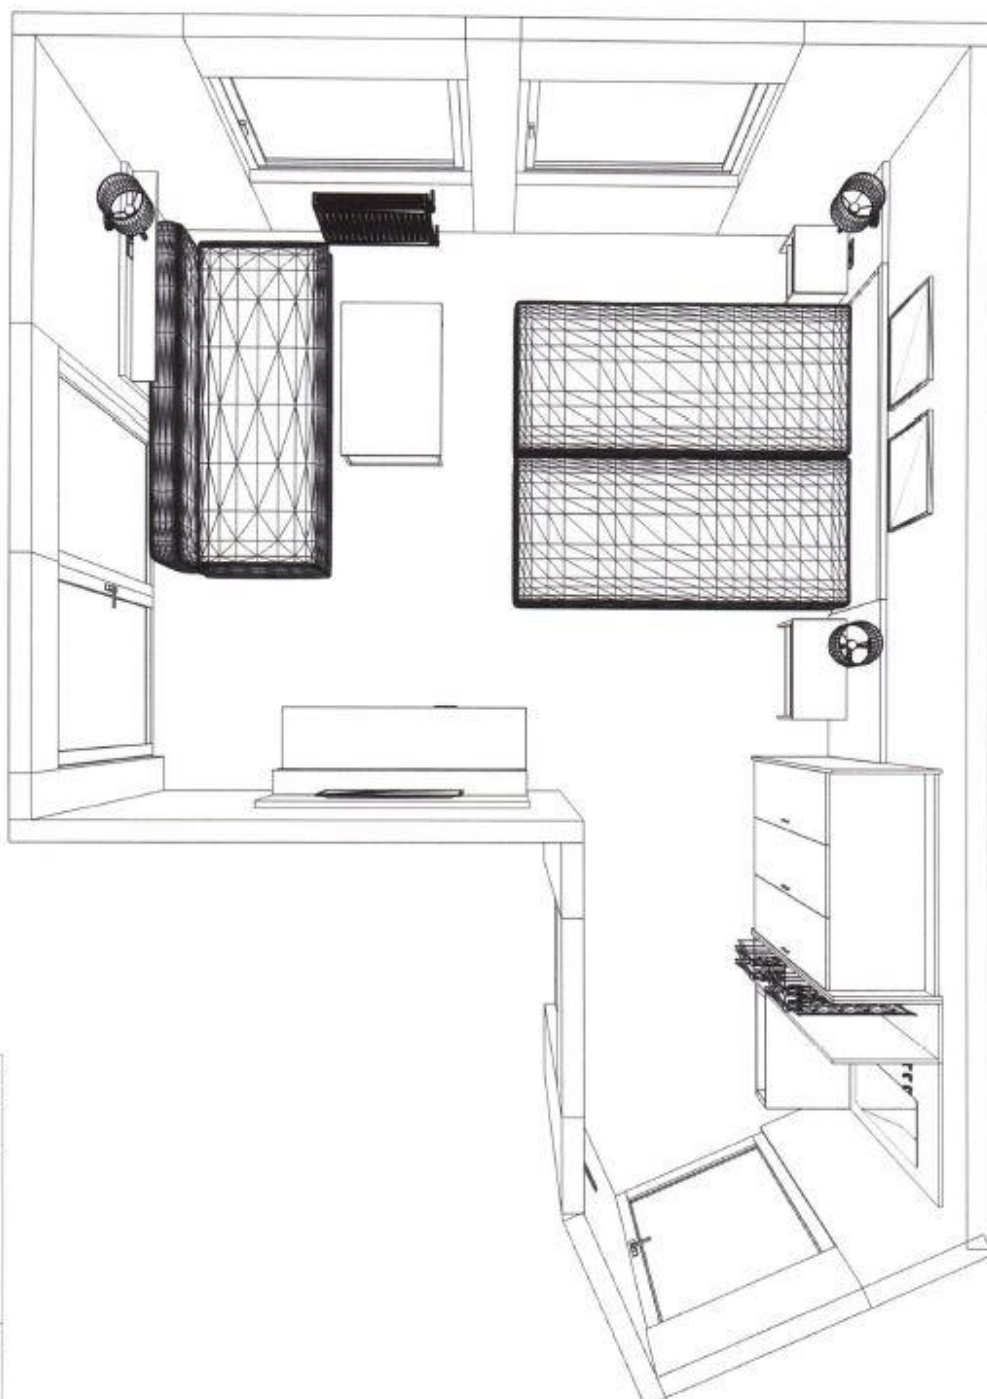

Pokój 001, 101, 201, 301, 401

Rzut z góry (001, 101, 201, 301, 401)

Nr zlecenia:	Data:
Odbiorca:	28.11.2023
Projektant:	SYRENA MIELNO
Uwagi:	Artur Szymanek
	pok. 001, 101, 201, 301, 401

Rzut z góry z wymiarami (001, 101, 201, 301, 401)

Ściana z łózkami (001, 101, 201, 301, 401)

Nr zlecenia:	28.11.2023
Odbiorca:	SYRENA budynek F - punkty elektryczne
Projektant:	Artur Szymanek
Uwagi:	pok. 001, 101, 201, 301, 401 ściana z łózkami

Ściana z łazienką (001, 101, 201, 301, 401)

Nr zlecenia:	28.11.2023
Odbiorca:	SYRENA budynek F - punkty elektryczne
Projektant:	Artur Szymanek
Uwagi:	pok. 001 , 101 , 201 , 301 , 401 ściana z TV

Pokój 002, 102, 202, 302, 402

Rzut z góry (002, 102, 202, 302, 402)