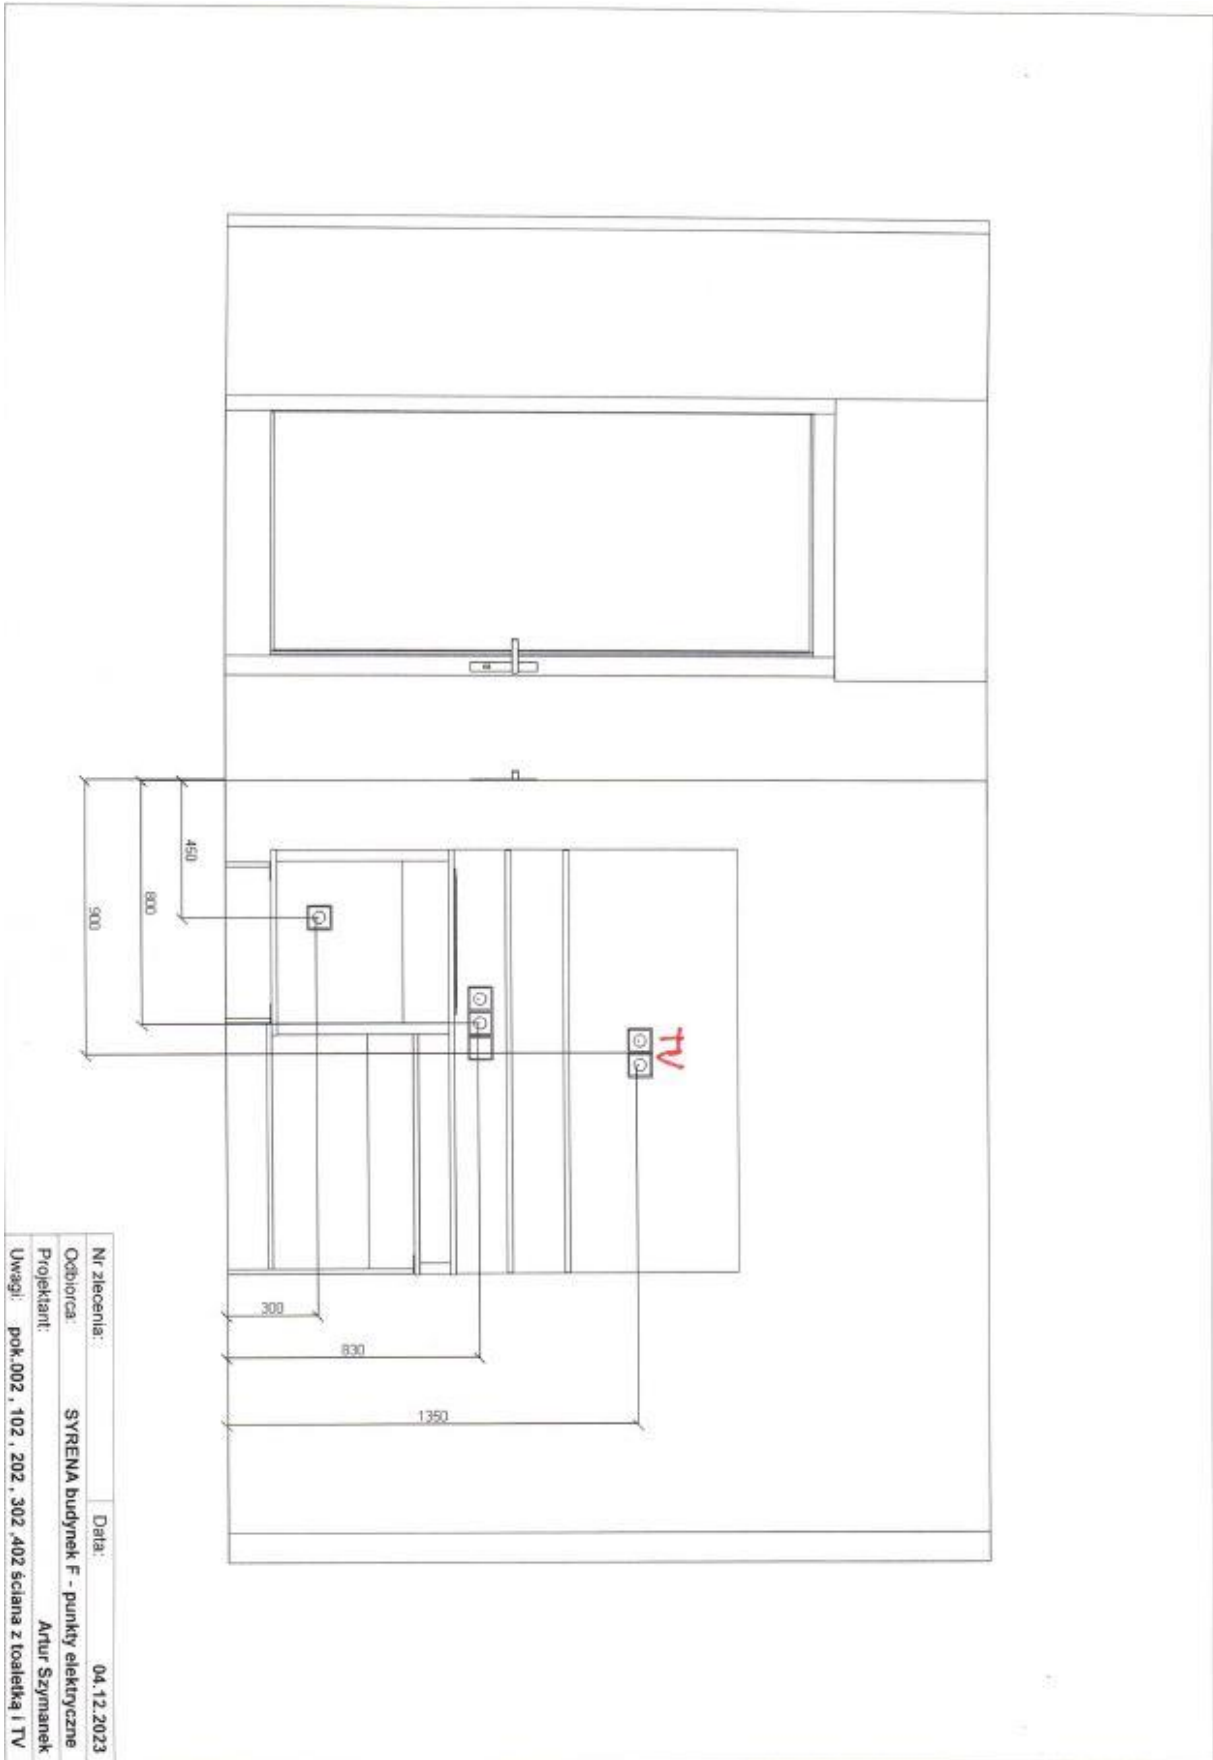

Ścianka z łazienką (002, 102, 202, 302, 402)

Nr zlecenia:	04.12.2023
Odbiorca:	SYRENA budynek F - punkty elektryczne
Projektant:	Artur Szymanek
Uwagi:	pok.002 , 102 , 202 , 302 ,402 ściana z łazienką i TV