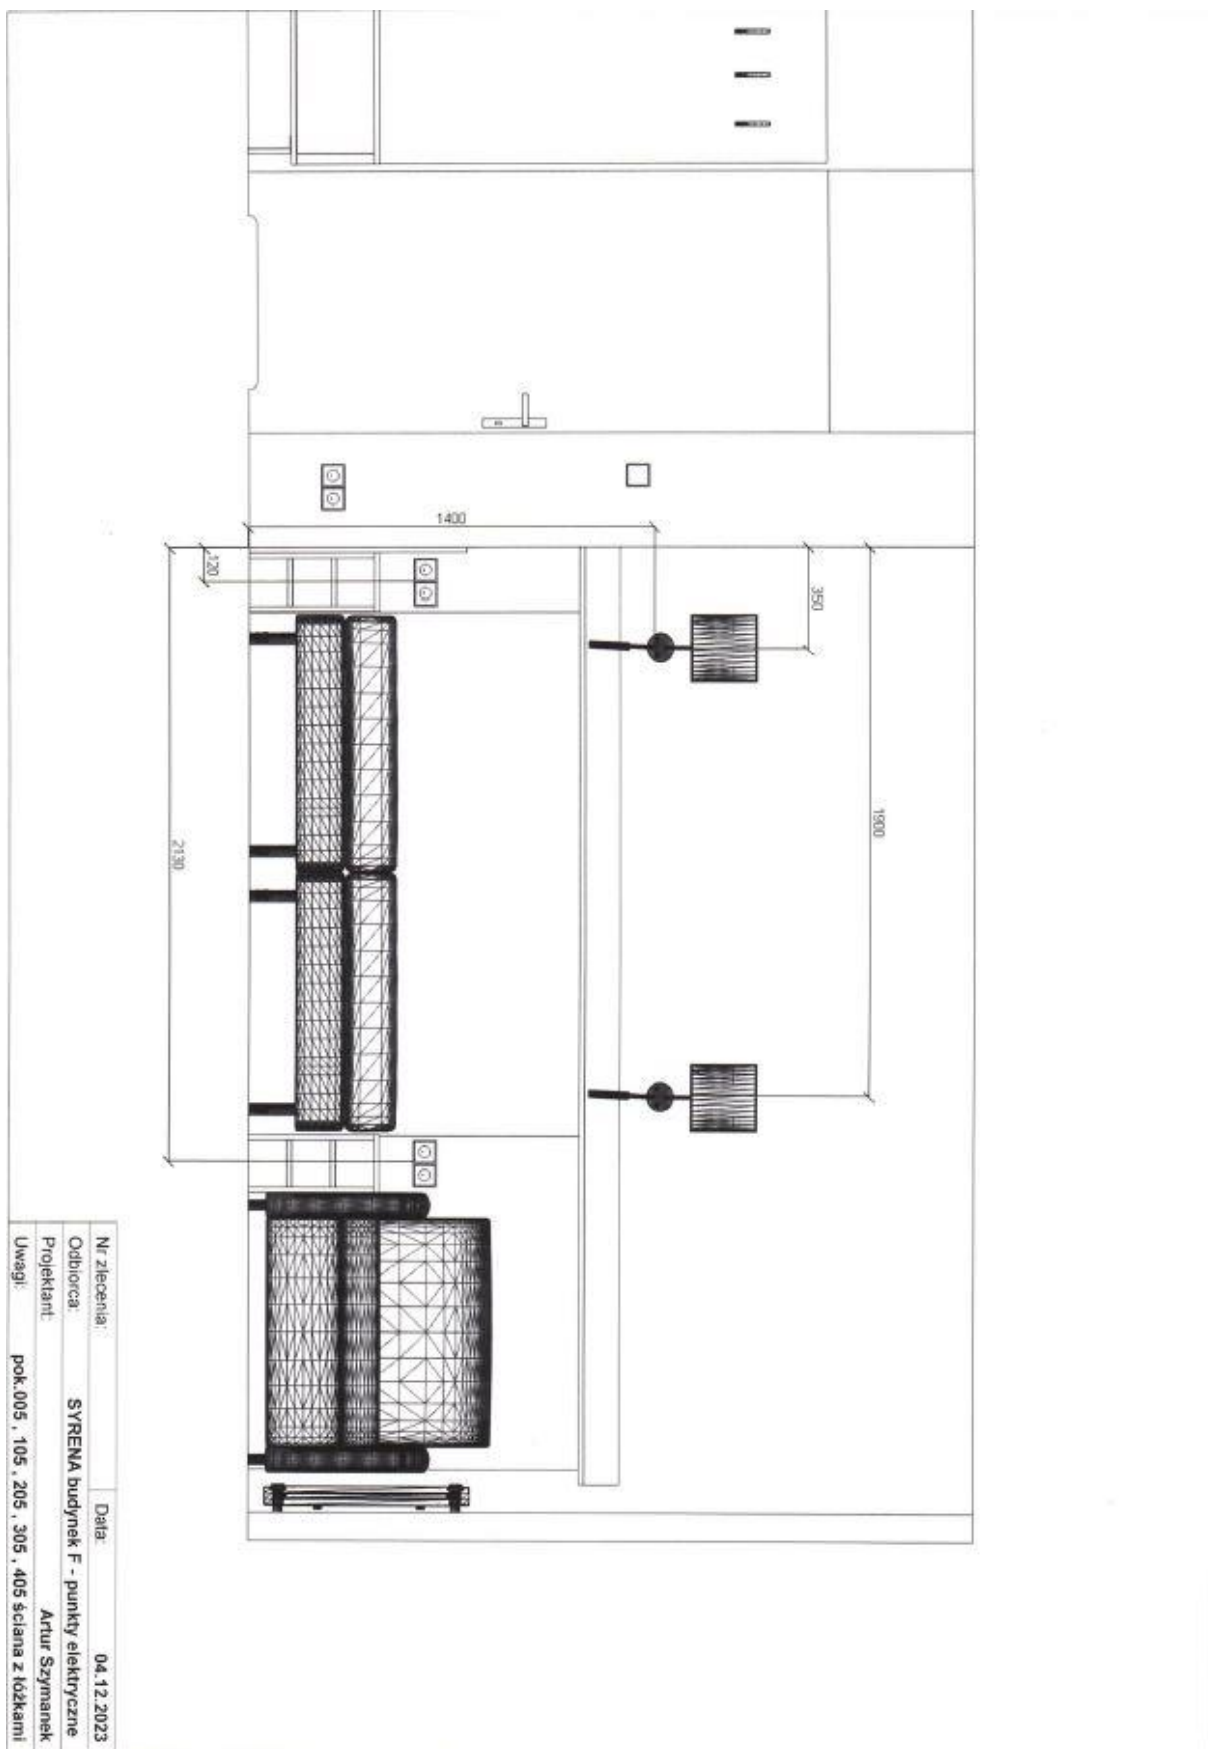

Ściana z toaletką (004, 104, 204, 304, 404)

Nr zlecenia:	Data:
Odbiorca:	04.12.2023
Projektant:	SYRENA budynek F - punkty elektryczne Artur Szymanek
Uwagi:	pok.004 , 104 , 204 , 304 , 404 ściana z toaletką i TV

Ściana z łózkami (005, 105, 205, 305, 405)

Ściana z toaletką (005, 105, 205, 305, 405)

Nr zlecenia:	Data:
Odbiorca: SYRENA budynek F - punkty elektryczne	04.12.2023
Projektant: Artur Szymanek	
Uwagi: pok.005 , 105 , 205 , 305 , 405 ściana z toaletką i TV	