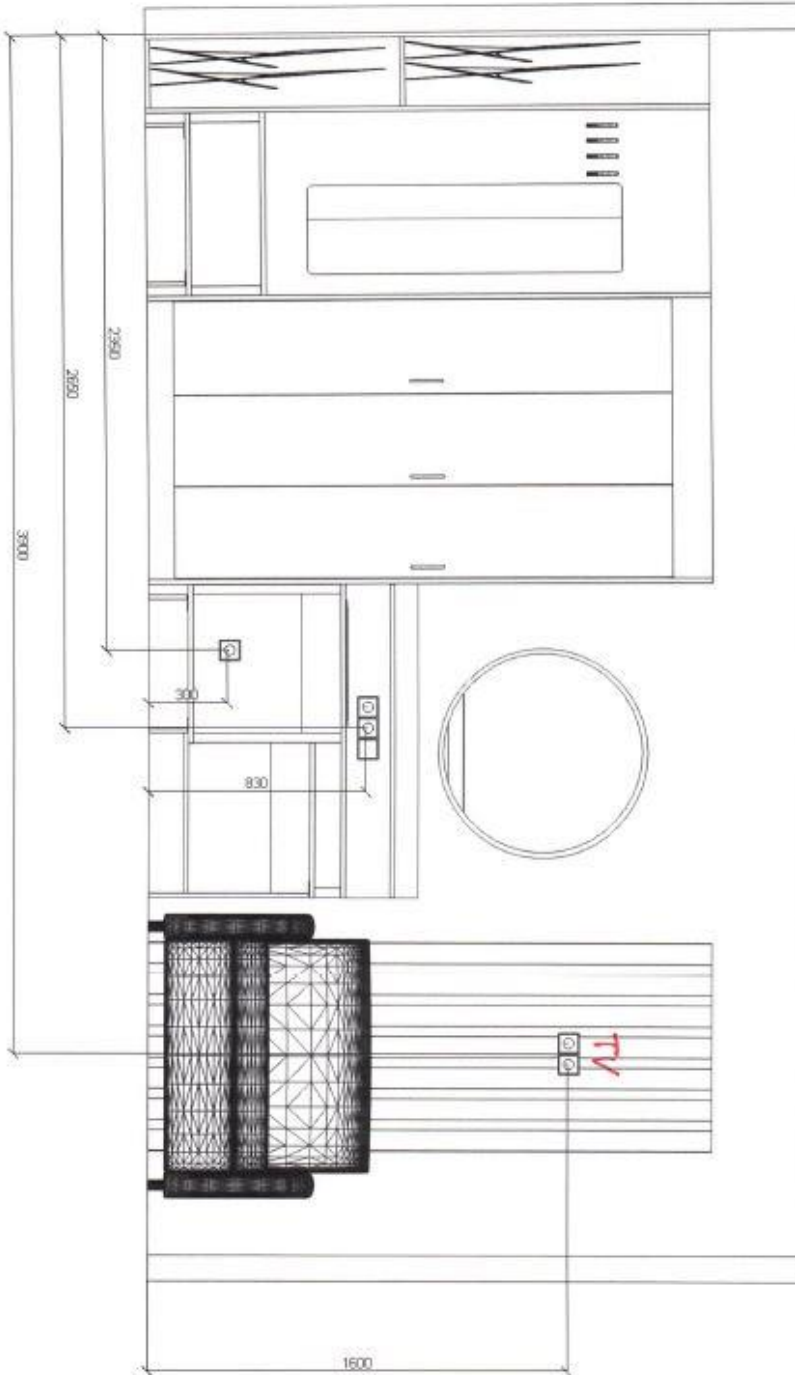

Ścianka z łazienką (002, 102, 202, 302, 402)

Nr zlecenia:	04.12.2023
Odbiorca:	SYRENA budynek F - punkty elektryczne
Projektant:	Artur Szymanek
Uwagi:	pok.002 , 102 , 202 , 302 ,402 ściana z łazienką i TV

Ściana z kanapą (002, 102, 202, 302, 402)

Nr zlecenia:	Data:	04.12.2023
Oddiorca:	SYRENA budynek F - punkty elektryczne	
Projektant:	Artur Szymanek	
Uwagi:	pok.002 , 102 , 202 , 302 , 402 ściana z kanapą	

Pokój 003, 103, 203, 303, 403

Rzut z góry (003, 103, 203, 303, 403)

Nr zlecenia:	04.12.2023
Odbiorca:	SYRENA MIELNO
Projektant:	Artur Szymanek
Uwagi:	pokój 003, 103, 203, 303, 403

Rzut z góry z wymiarami (003, 103, 203, 303, 403)

Ściana z łózkami (003, 103, 203, 303, 403)

Nr zlecenia:	04.12.2023
Odbiorca:	SYRENA budynek F - punkty elektryczne
Projektant:	Artur Szymanek
Uwagi:	pokój 003 , 103 , 203 , 303 , 403 ściana z łózkami

Ściana z toaletką (003, 103,203,303,403)