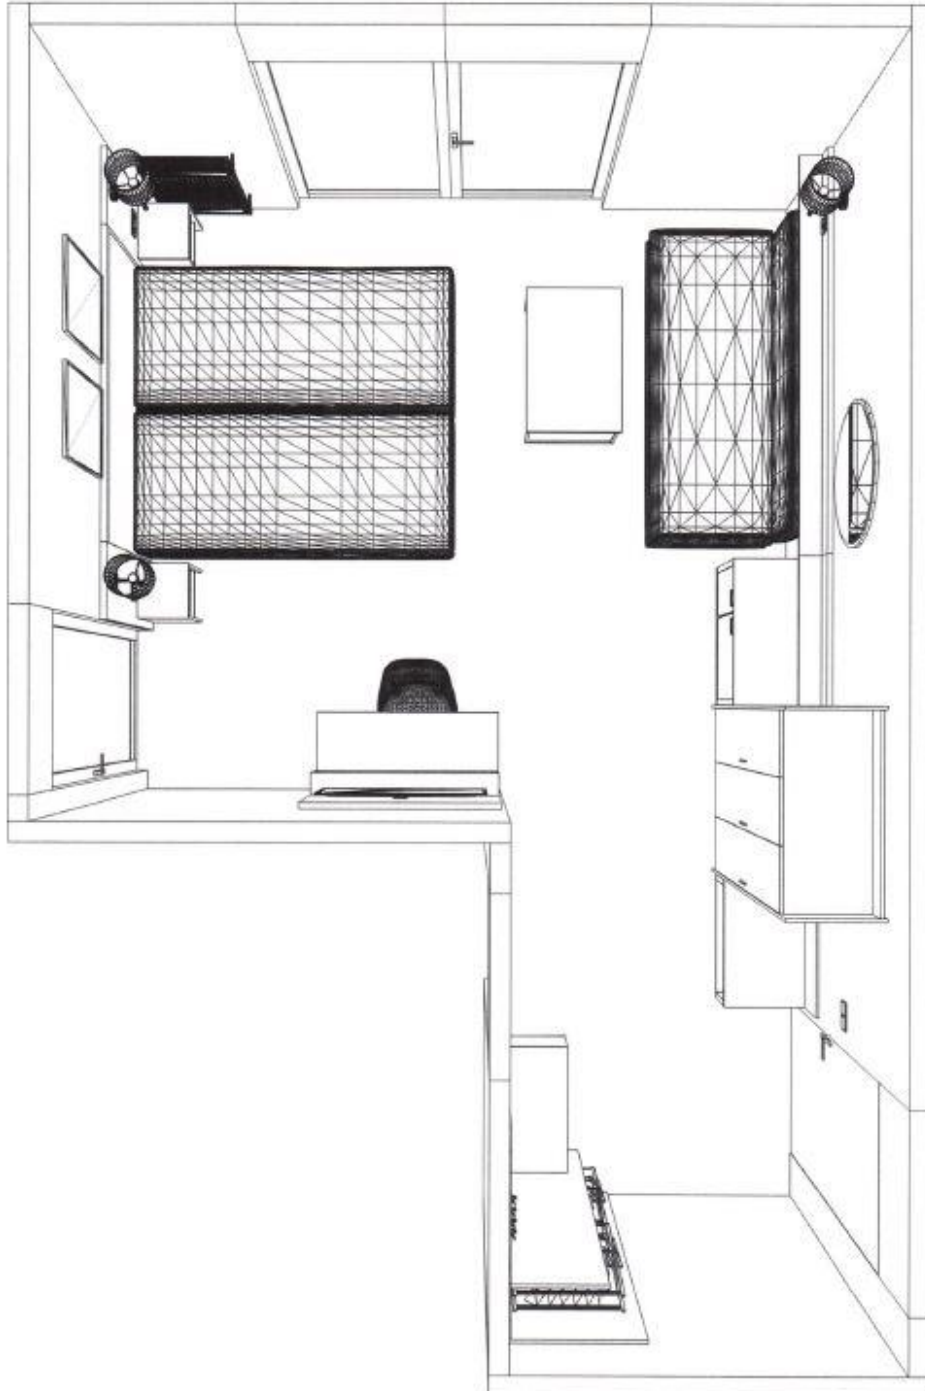

Ściana z łózkami (005, 105, 205, 305, 405)

Ściana z toaletką (005, 105, 205, 305, 405)

Nr zlecenia:	Data:
Odbiorca: SYRENA budynek F - punkty elektryczne	04.12.2023
Projektant: Artur Szymanek	
Uwagi: pok.005 , 105 , 205 , 305 , 405 ściana z toaletką i TV	

Pokój 106, 206, 306, 406

Rzut z góry (106, 206, 306, 406)

Nr zlecenia:	Data:
Odbiorca:	04.12.2023
Projektant:	SYRENA MIELNO
Uwagi:	Artur Szymanek
	pokoje 106 . 206 . 306 . 406

Rzut z góry z wymiarami (106, 206, 306, 406)