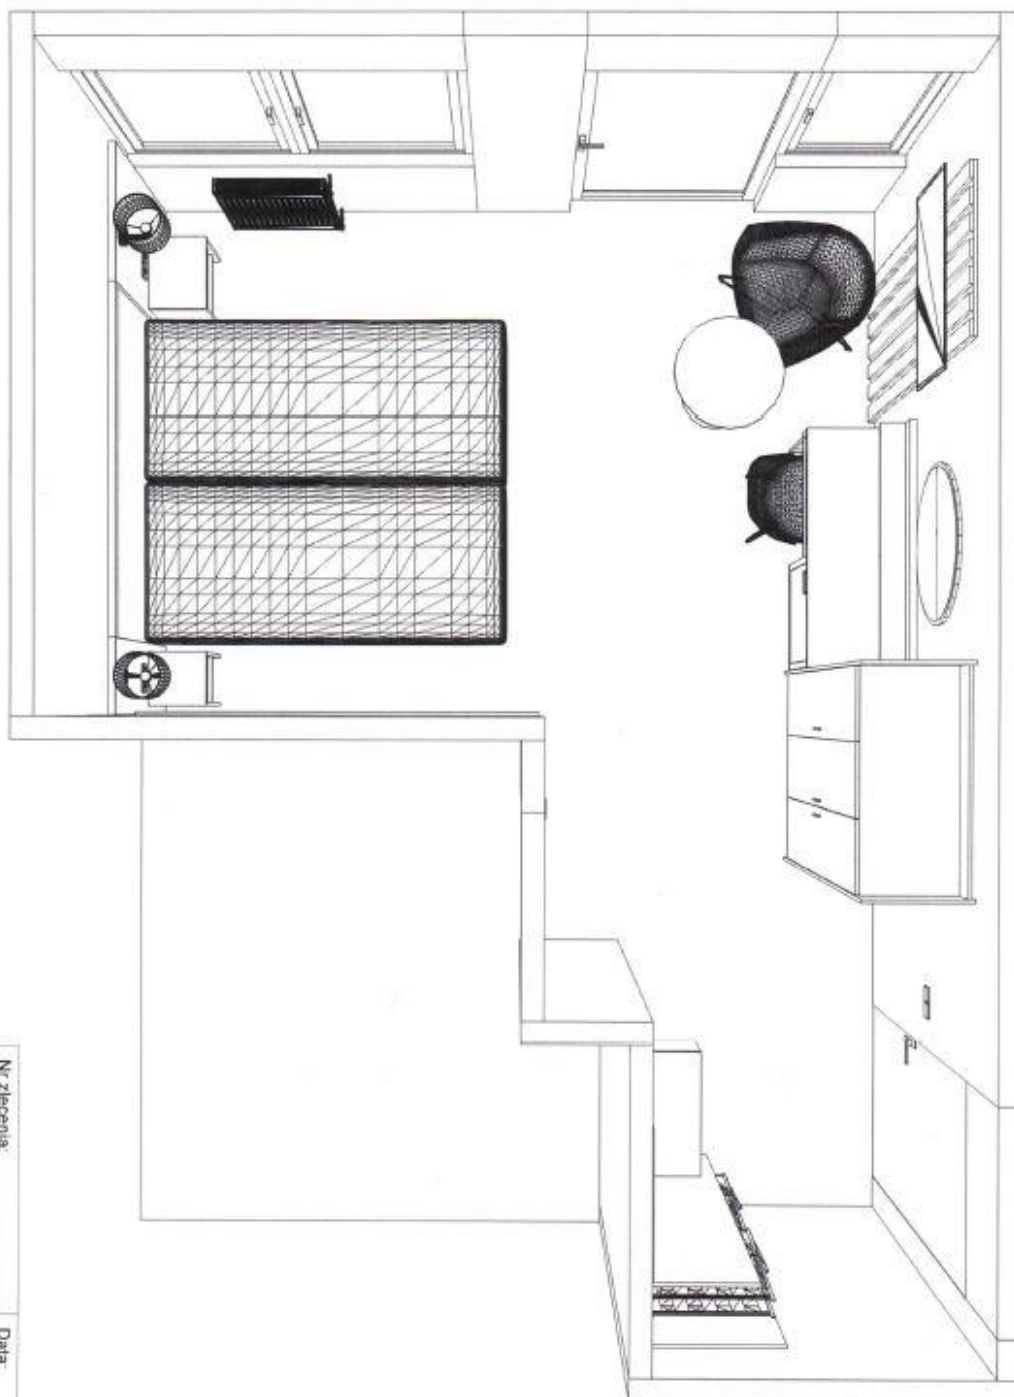

Pokój 003, 103, 203, 303, 403

Rzut z góry (003, 103, 203, 303, 403)

Nr zlecenia:	04.12.2023
Odbiorca:	SYRENA MIELNO
Projektant:	Artur Szymanek
Uwagi:	pokój 003, 103, 203, 303, 403

Rzut z góry z wymiarami (003, 103, 203, 303, 403)

Ściana z łózkami (003, 103, 203, 303, 403)

Nr zlecenia:	04.12.2023
Odbiorca:	SYRENA budynek F - punkty elektryczne
Projektant:	Artur Szymanek
Uwagi:	pokój 003 , 103 , 203 , 303 , 403 ściana z łózkami

Ściana z toaletką (003, 103,203,303,403)

Nr. zlecenia:	04.12.2023
Odbiorca:	SYRENA budynek F - punkty elektryczne
Projektant:	Artur Szymanek
Uwagi:	pokój 003 , 103 , 203 , 303 , 403 ściana z toaletką i TV

Pokój 004, 104, 204, 304, 404

Rzut z góry (004, 104, 204, 304, 404)