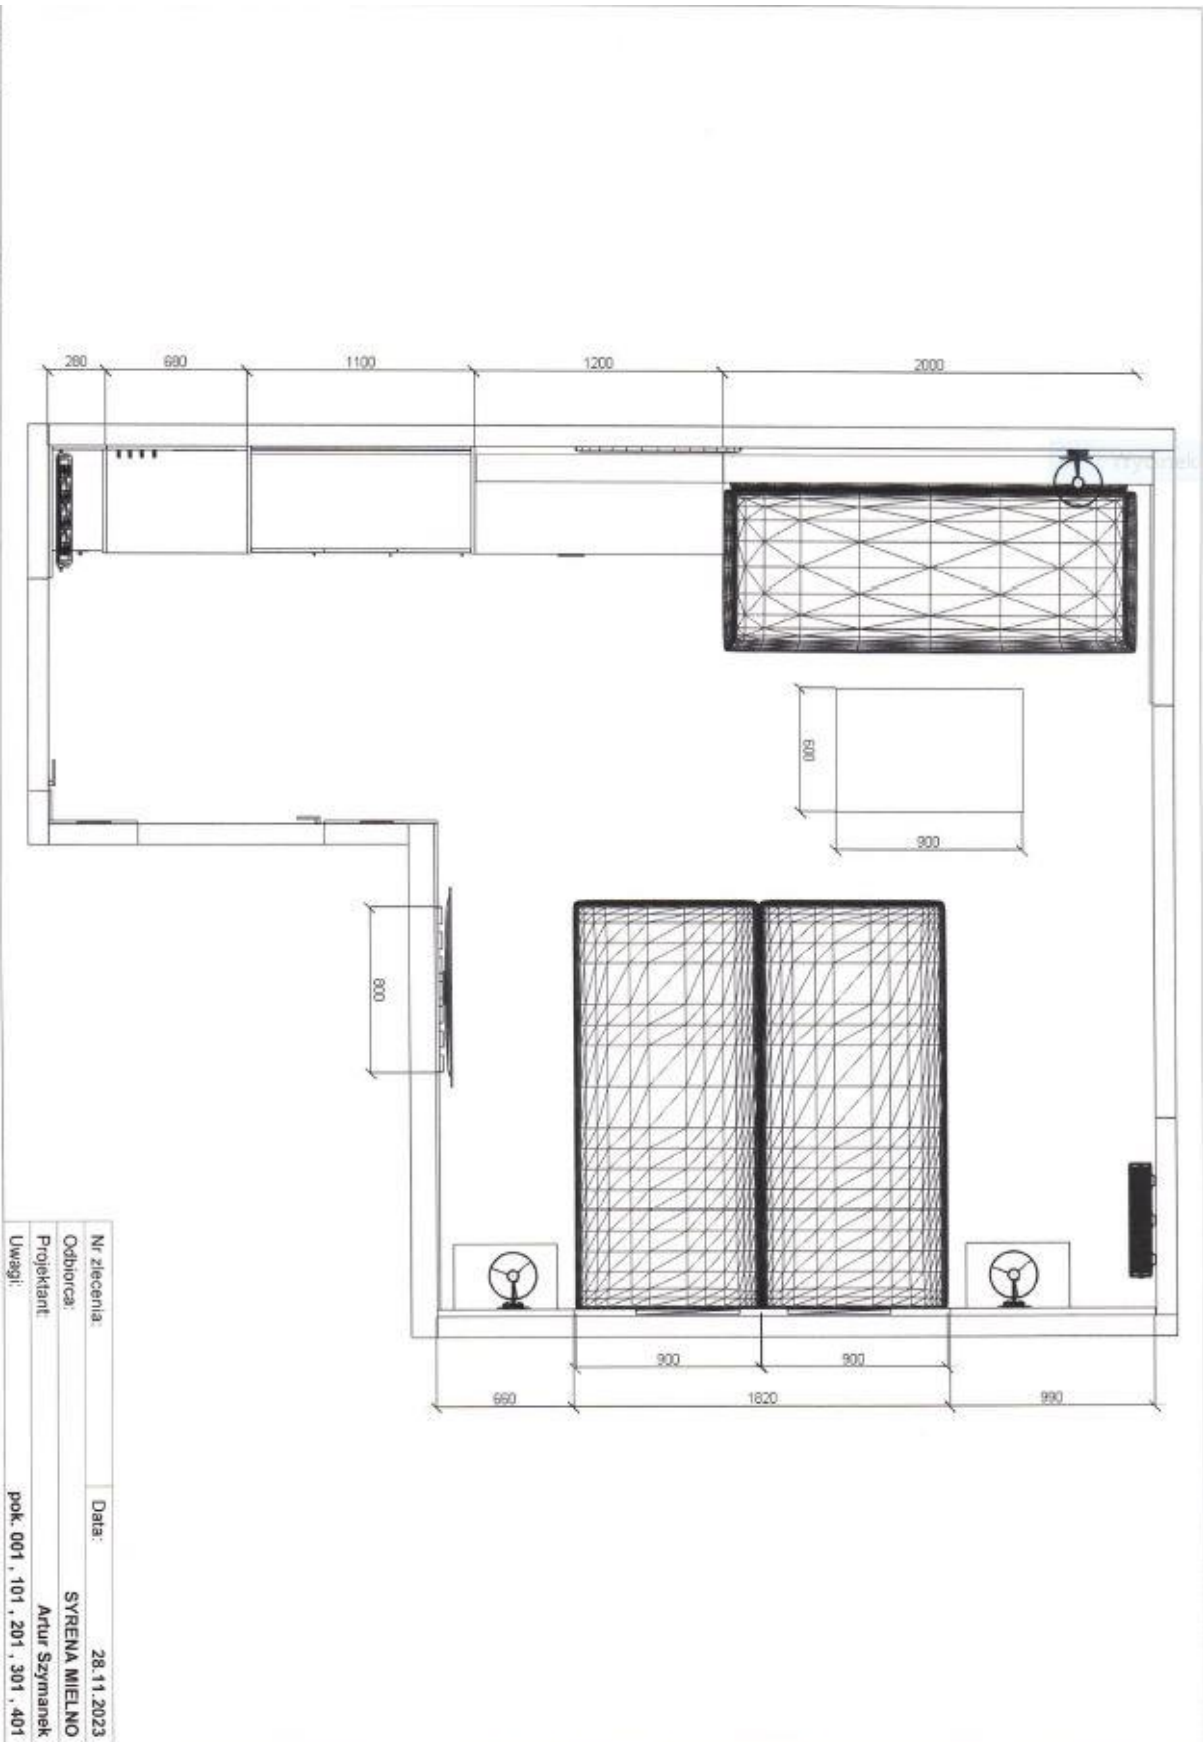

Pokój 001, 101, 201, 301, 401

Rzut z góry (001, 101, 201, 301, 401)

Nr zlecenia:	Data:
Odbiorca:	28.11.2023
Projektant:	SYRENA MIELNO
Uwagi:	Artur Szymanek
	pok. 001, 101, 201, 301, 401

Rzut z góry z wymiarami (001, 101, 201, 301, 401)

Ściana z łózkami (001, 101, 201, 301, 401)

Nr zlecenia:	28.11.2023
Odbiorca:	SYRENA budynek F - punkty elektryczne
Projektant:	Artur Szymanek
Uwagi:	pok. 001, 101, 201, 301, 401 ściana z łózkami

Ściana z łazienką (001, 101, 201, 301, 401)

Nr zlecenia:	28.11.2023
Odbiorca:	SYRENA budynek F - punkty elektryczne
Projektant:	Artur Szymanek
Uwagi:	pok. 001 , 101 , 201 , 301 , 401 ściana z TV

Pokój 002, 102, 202, 302, 402

Rzut z góry (002, 102, 202, 302, 402)