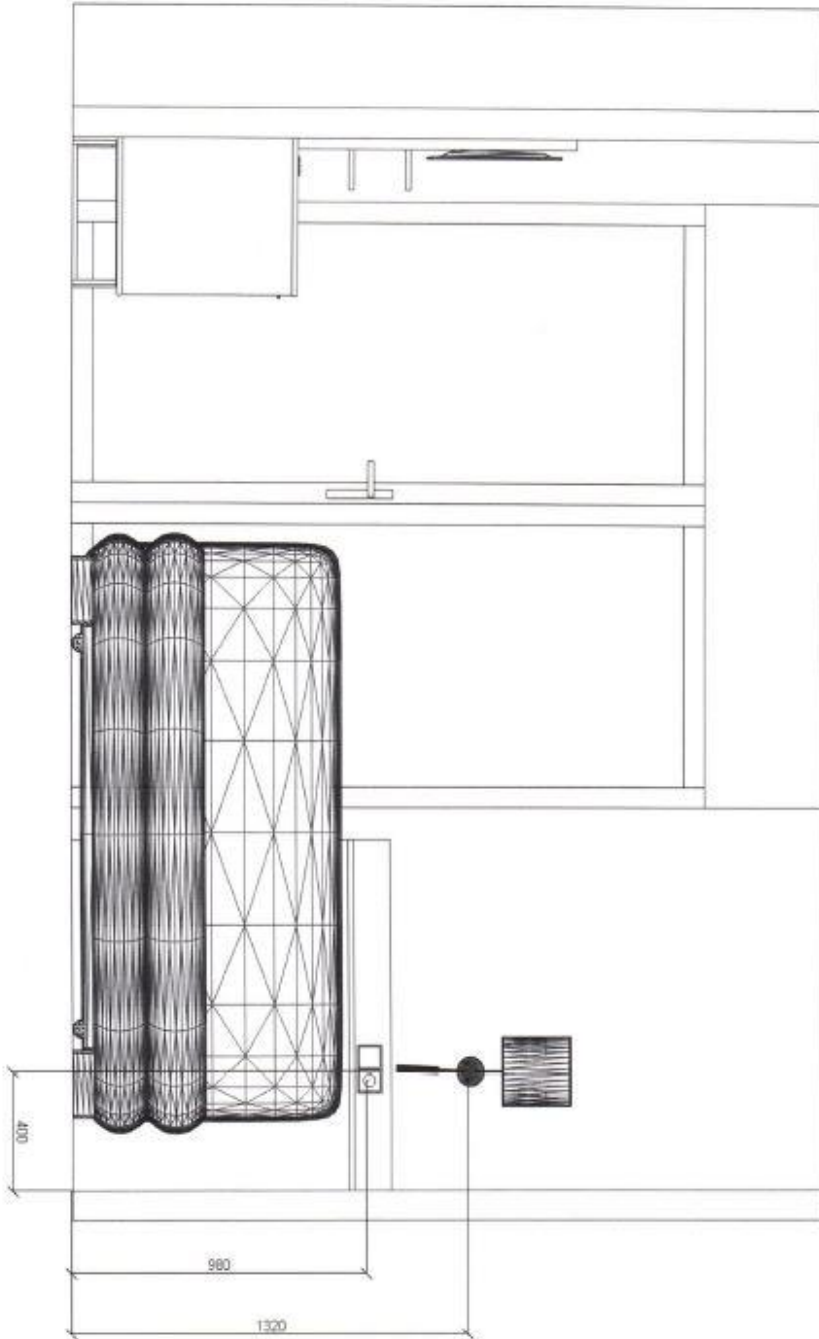

Ściana z kanapą (002, 102, 202, 302, 402)

Nr zlecenia:	Data:	04.12.2023
Oddiorca:	SYRENA budynek F - punkty elektryczne	
Projektant:	Artur Szymanek	
Uwagi:	pok.002 , 102 , 202 , 302 , 402 ściana z kanapą