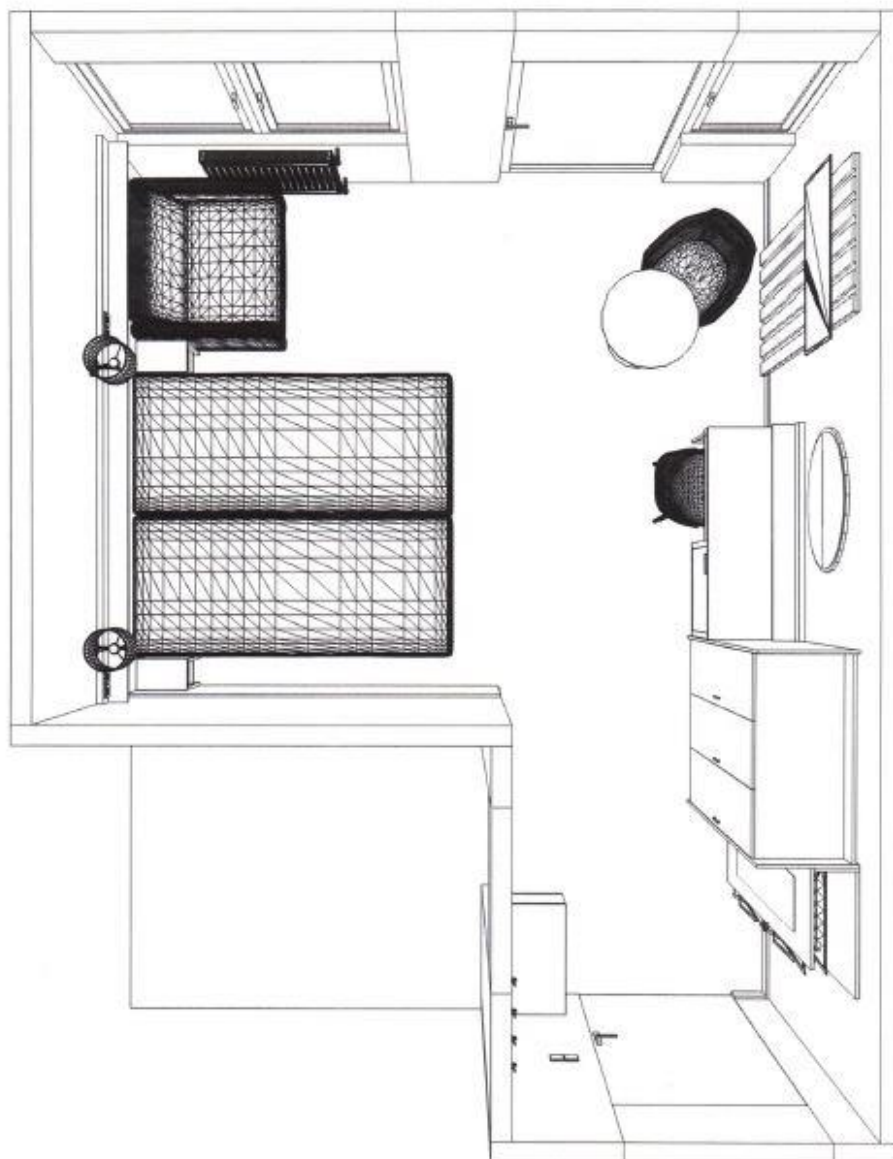

Ściana z toaletką (004, 104, 204, 304, 404)

Nr zlecenia:	Data:
Odbiorca:	04.12.2023
Projektant:	SYRENA budynek F - punkty elektryczne Artur Szymanek
Uwagi:	pok.004 , 104 , 204 , 304 , 404 ściana z toaletką i TV

Pokój 005, 105, 205, 305, 405

Rzut z góry (005, 105, 205, 305, 405)

Nr zlecenia:	04.12.2023
Odbiorca:	SYRENA MIELNO
Projektant:	Artur Szymanek
Uwagi:	pok.005 , 105 , 205 , 305 , 405

Rzut z góry z wymiarami (005, 105, 205, 305, 405)