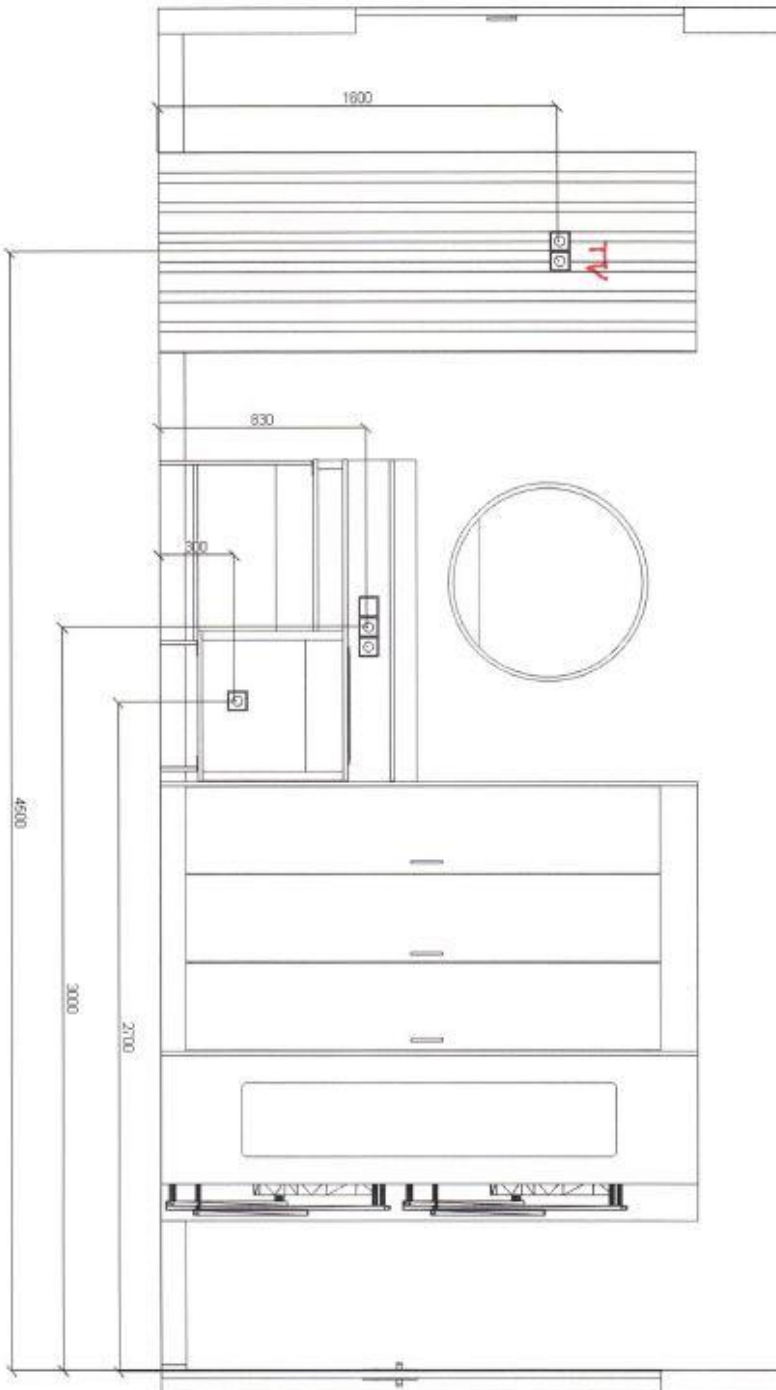

Ściana z toaletką (004, 104, 204, 304, 404)

Nr zlecenia:	Data:
Odbiorca:	04.12.2023
Projektant:	SYRENA budynek F - punkty elektryczne Artur Szymanek
Uwagi:	pok.004 , 104 , 204 , 304 , 404 ściana z toaletką i TV

Pokój 005, 105, 205, 305, 405

Rzut z góry (005, 105, 205, 305, 405)

Nr zlecenia:	04.12.2023
Odbiorca:	SYRENA MIELNO
Projektant:	Artur Szymanek
Uwagi:	pok.005 , 105 , 205 , 305 , 405

Rzut z góry z wymiarami (005, 105, 205, 305, 405)

Ściana z łózkami (005, 105, 205, 305, 405)

Ściana z toaletką (005, 105, 205, 305, 405)

Nr zlecenia:	Data:
Odbiorca: SYRENA budynek F - punkty elektryczne	04.12.2023
Projektant: Artur Szymanek	
Uwagi: pok.005 , 105 , 205 , 305 , 405 ściana z toaletką i TV	

Pokój 106, 206, 306, 406

Rzut z góry (106, 206, 306, 406)

Nr zlecenia:	Data:
Odbiorca:	04.12.2023
Projektant:	SYRENA MIELNO
Uwagi:	Artur Szymanek
	pokoje 106 . 206 . 306 . 406

Rzut z góry z wymiarami (106, 206, 306, 406)