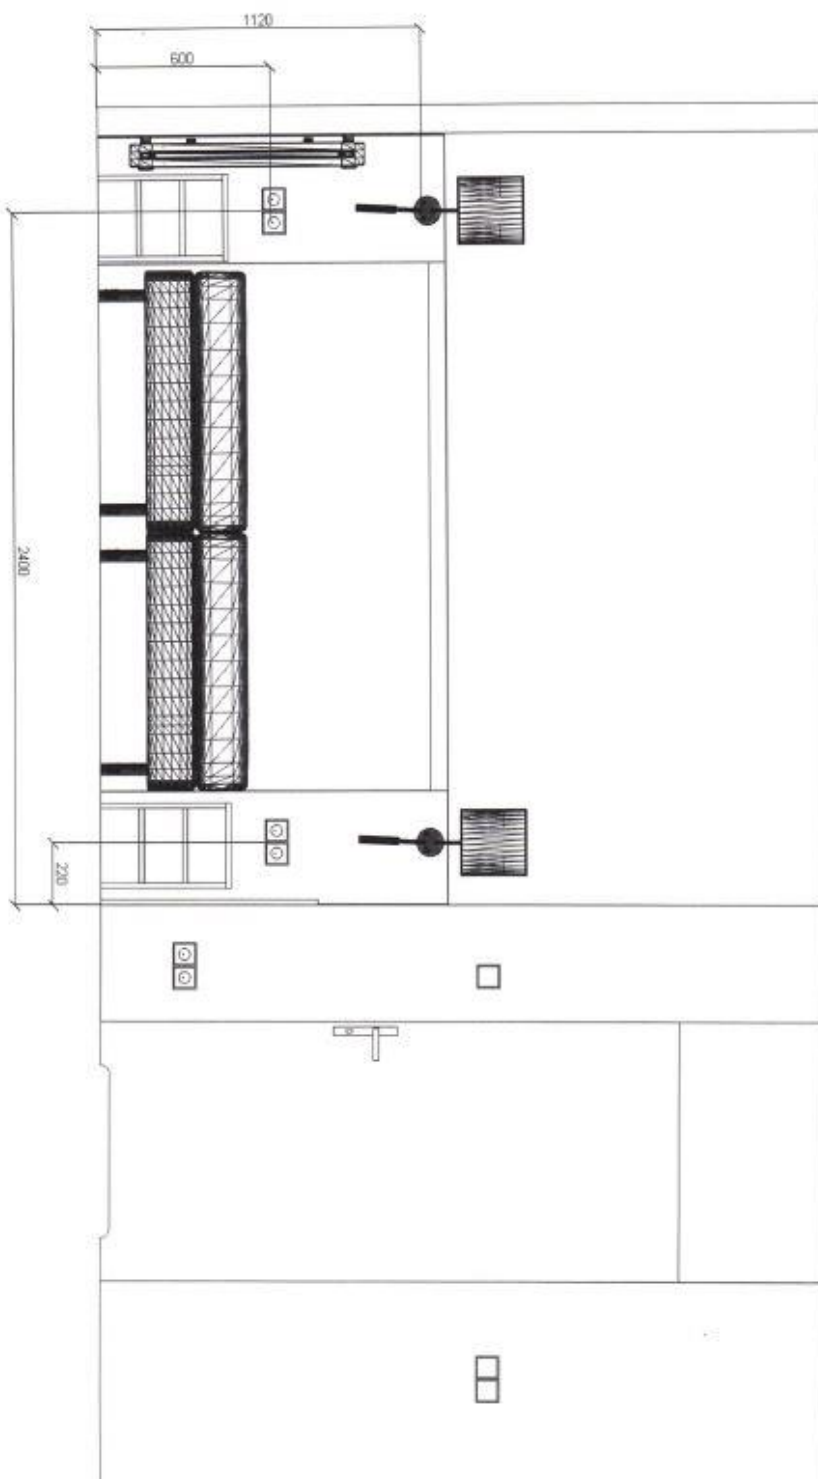

Ściana z kanapą (002, 102, 202, 302, 402)

Nr zlecenia:	Data:	04.12.2023
Oddiorca:	SYRENA budynek F - punkty elektryczne	
Projektant:	Artur Szymanek	
Uwagi:	pok.002 , 102 , 202 , 302 , 402 ściana z kanapą	

Pokój 003, 103, 203, 303, 403

Rzut z góry (003, 103, 203, 303, 403)

Nr zlecenia:	04.12.2023
Odbiorca:	SYRENA MIELNO
Projektant:	Artur Szymanek
Uwagi:	pokój 003, 103, 203, 303, 403

Rzut z góry z wymiarami (003, 103, 203, 303, 403)

Ściana z łózkami (003, 103, 203, 303, 403)

Nr zlecenia:	04.12.2023
Odbiorca:	SYRENA budynek F - punkty elektryczne
Projektant:	Artur Szymanek
Uwagi:	pokój 003 , 103 , 203 , 303 , 403 ściana z łózkami

Ściana z toaletką (003, 103,203,303,403)