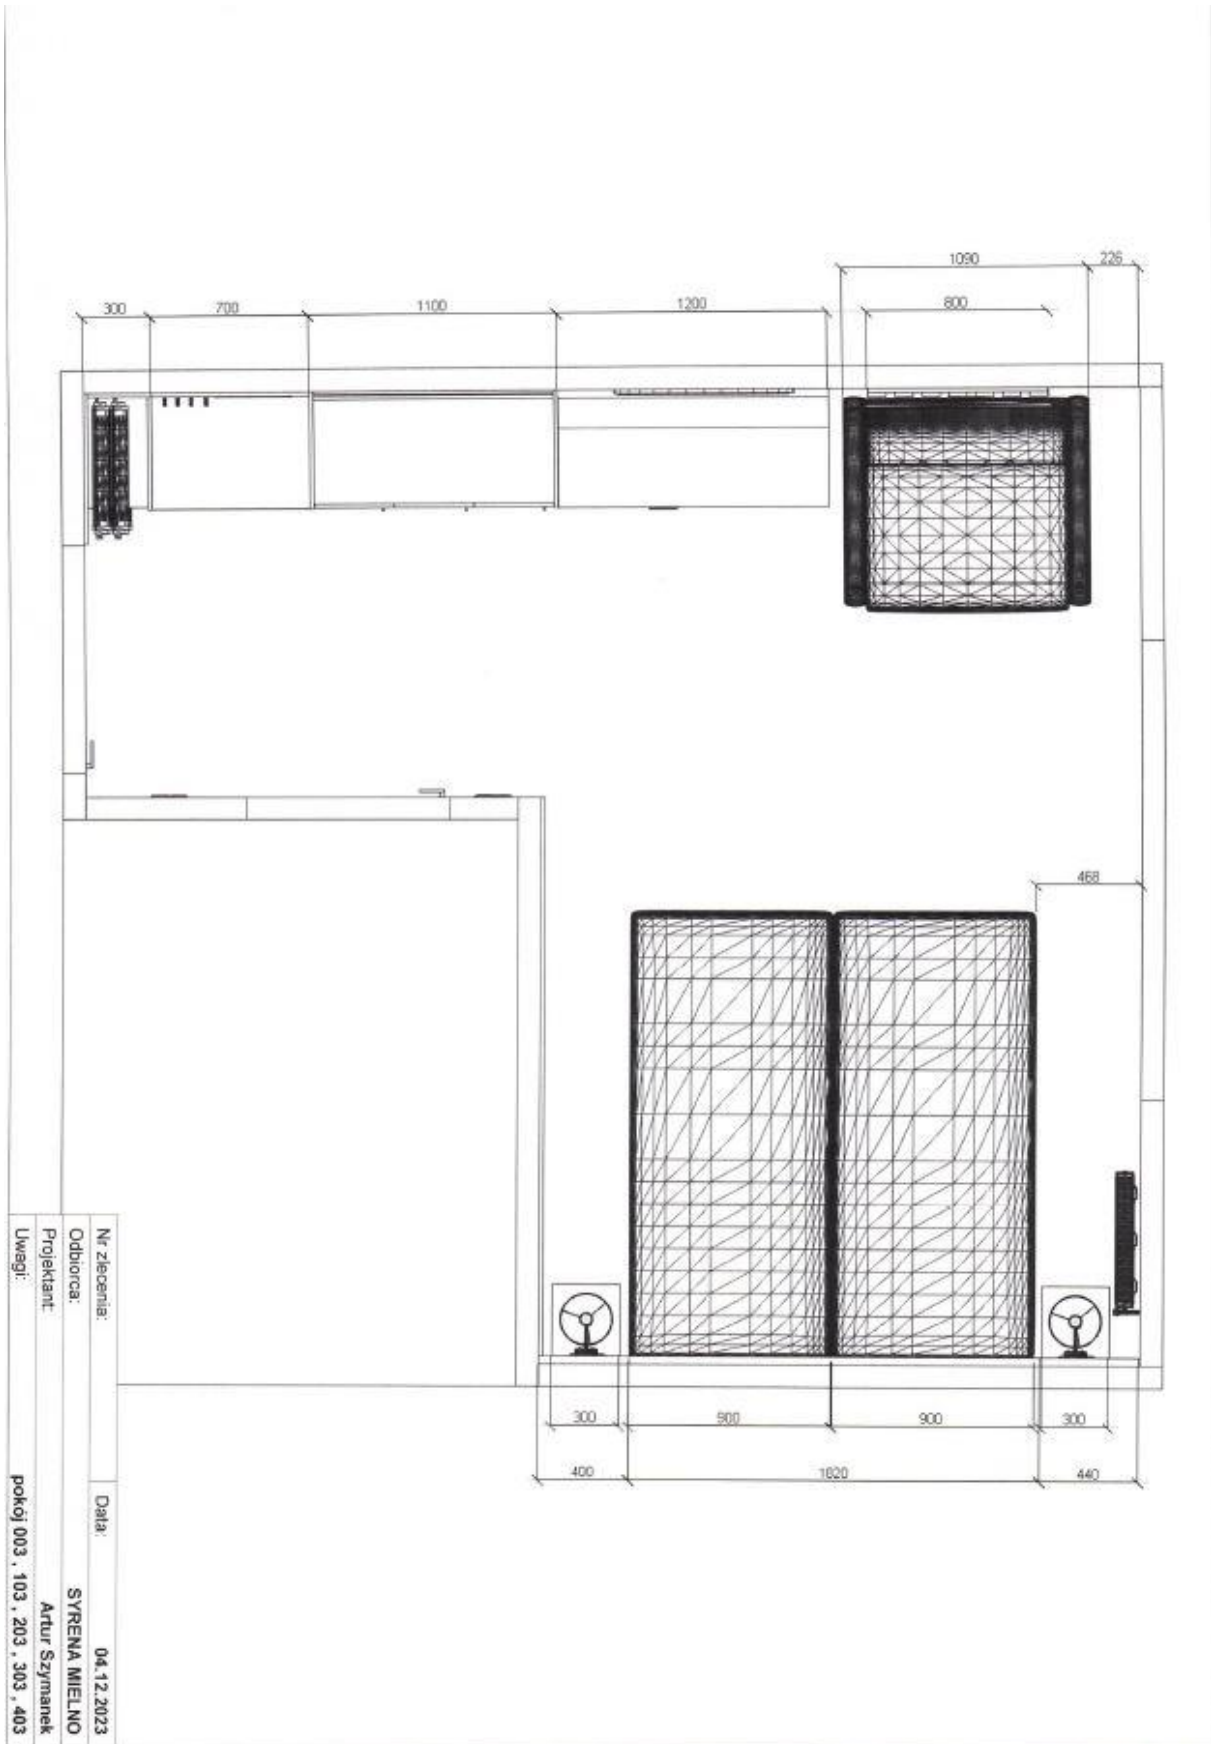

Ściana z kanapą (002, 102, 202, 302, 402)

Nr zlecenia:	Data:	04.12.2023
Oddiorca:	SYRENA budynek F - punkty elektryczne	
Projektant:	Artur Szymanek	
Uwagi:	pok.002 , 102 , 202 , 302 , 402 ściana z kanapą	

Pokój 003, 103, 203, 303, 403

Rzut z góry (003, 103, 203, 303, 403)

Nr zlecenia:	04.12.2023
Odbiorca:	SYRENA MIELNO
Projektant:	Artur Szymanek
Uwagi:	pokój 003, 103, 203, 303, 403

Rzut z góry z wymiarami (003, 103, 203, 303, 403)

Ściana z łózkami (003, 103, 203, 303, 403)

Nr zlecenia:	04.12.2023
Odbiorca:	SYRENA budynek F - punkty elektryczne
Projektant:	Artur Szymanek
Uwagi:	pokój 003 , 103 , 203 , 303 , 403 ściana z łózkami

Ściana z toaletką (003, 103,203,303,403)