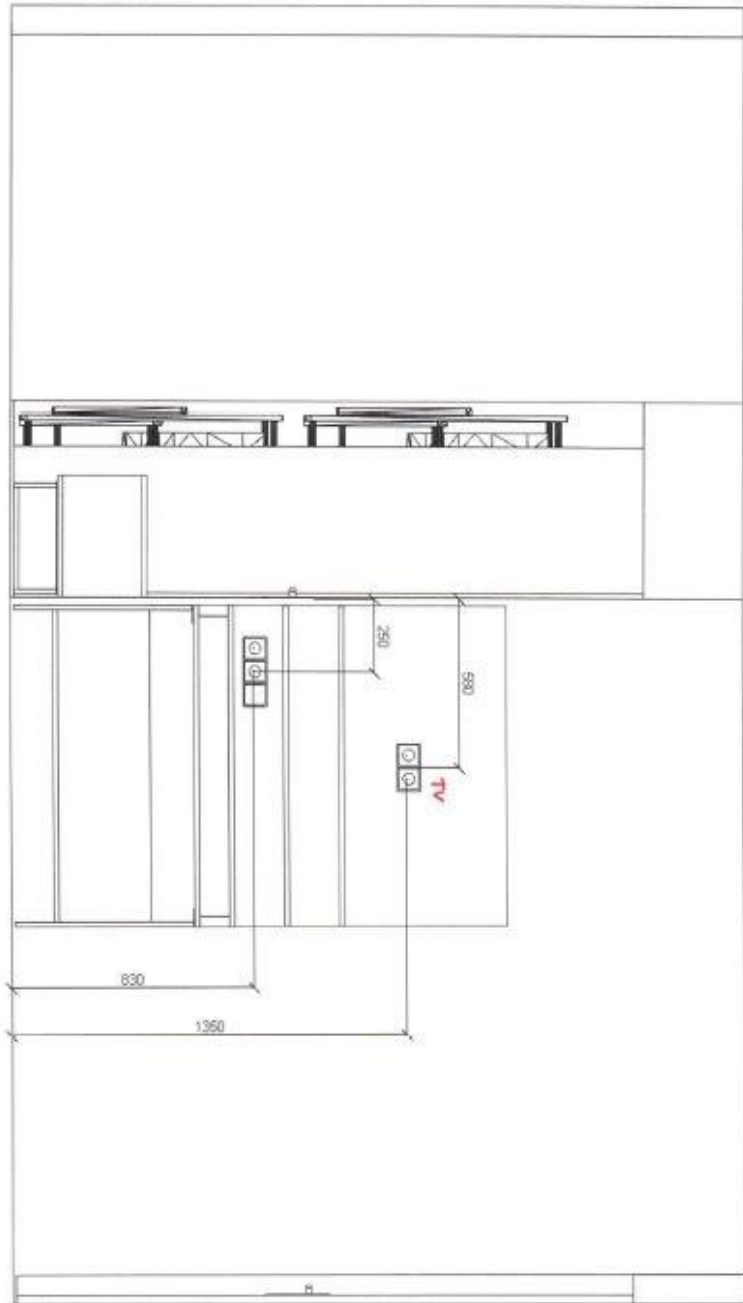

Ściana z łózkami (005, 105, 205, 305, 405)

Ściana z toaletką (005, 105, 205, 305, 405)

Nr zlecenia:	Data:
Odbiorca: SYRENA budynek F - punkty elektryczne	04.12.2023
Projektant: Artur Szymanek	
Uwagi: pok.005 , 105 , 205 , 305 , 405 ściana z toaletką i TV	

Pokój 106, 206, 306, 406

Rzut z góry (106, 206, 306, 406)

Nr zlecenia:	Data:
Odbiorca:	04.12.2023
Projektant:	SYRENA MIELNO
Uwagi:	Artur Szymanek
	pokoje 106 . 206 . 306 . 406

Rzut z góry z wymiarami (106, 206, 306, 406)

Ściana z kanapą (106, 206, 306, 406)

Nr zlecenia:	Data:
Odbiorca:	SYRENA budynek F - punkty elektryczne
Projektant:	Artur Szymanek
Uwagi:	pokój 106 , 206 , 306 , 406 ściana z kanapą

Ściana z łózkami (106, 206, 306, 406)

Nr zlecenia:	04.12.2023
Odbiorca:	SYRENA budynek F - punkty elektryczne
Projektant:	Artur Szymanek
Uwagi:	pokój 106 , 206 , 306 , 406 ściana z łózkami

Ściana z łazienką (106, 206, 306, 406)

Nr zlecenia:	Data:	04.12.2023
Odbiorca:	SYRENA budynek F - punkty elektryczne	
Projektant:	Artur Szyszanek	
Uwagi:	pokój 106 , 206 , 306 , 406 sciana z toaletką i TV	