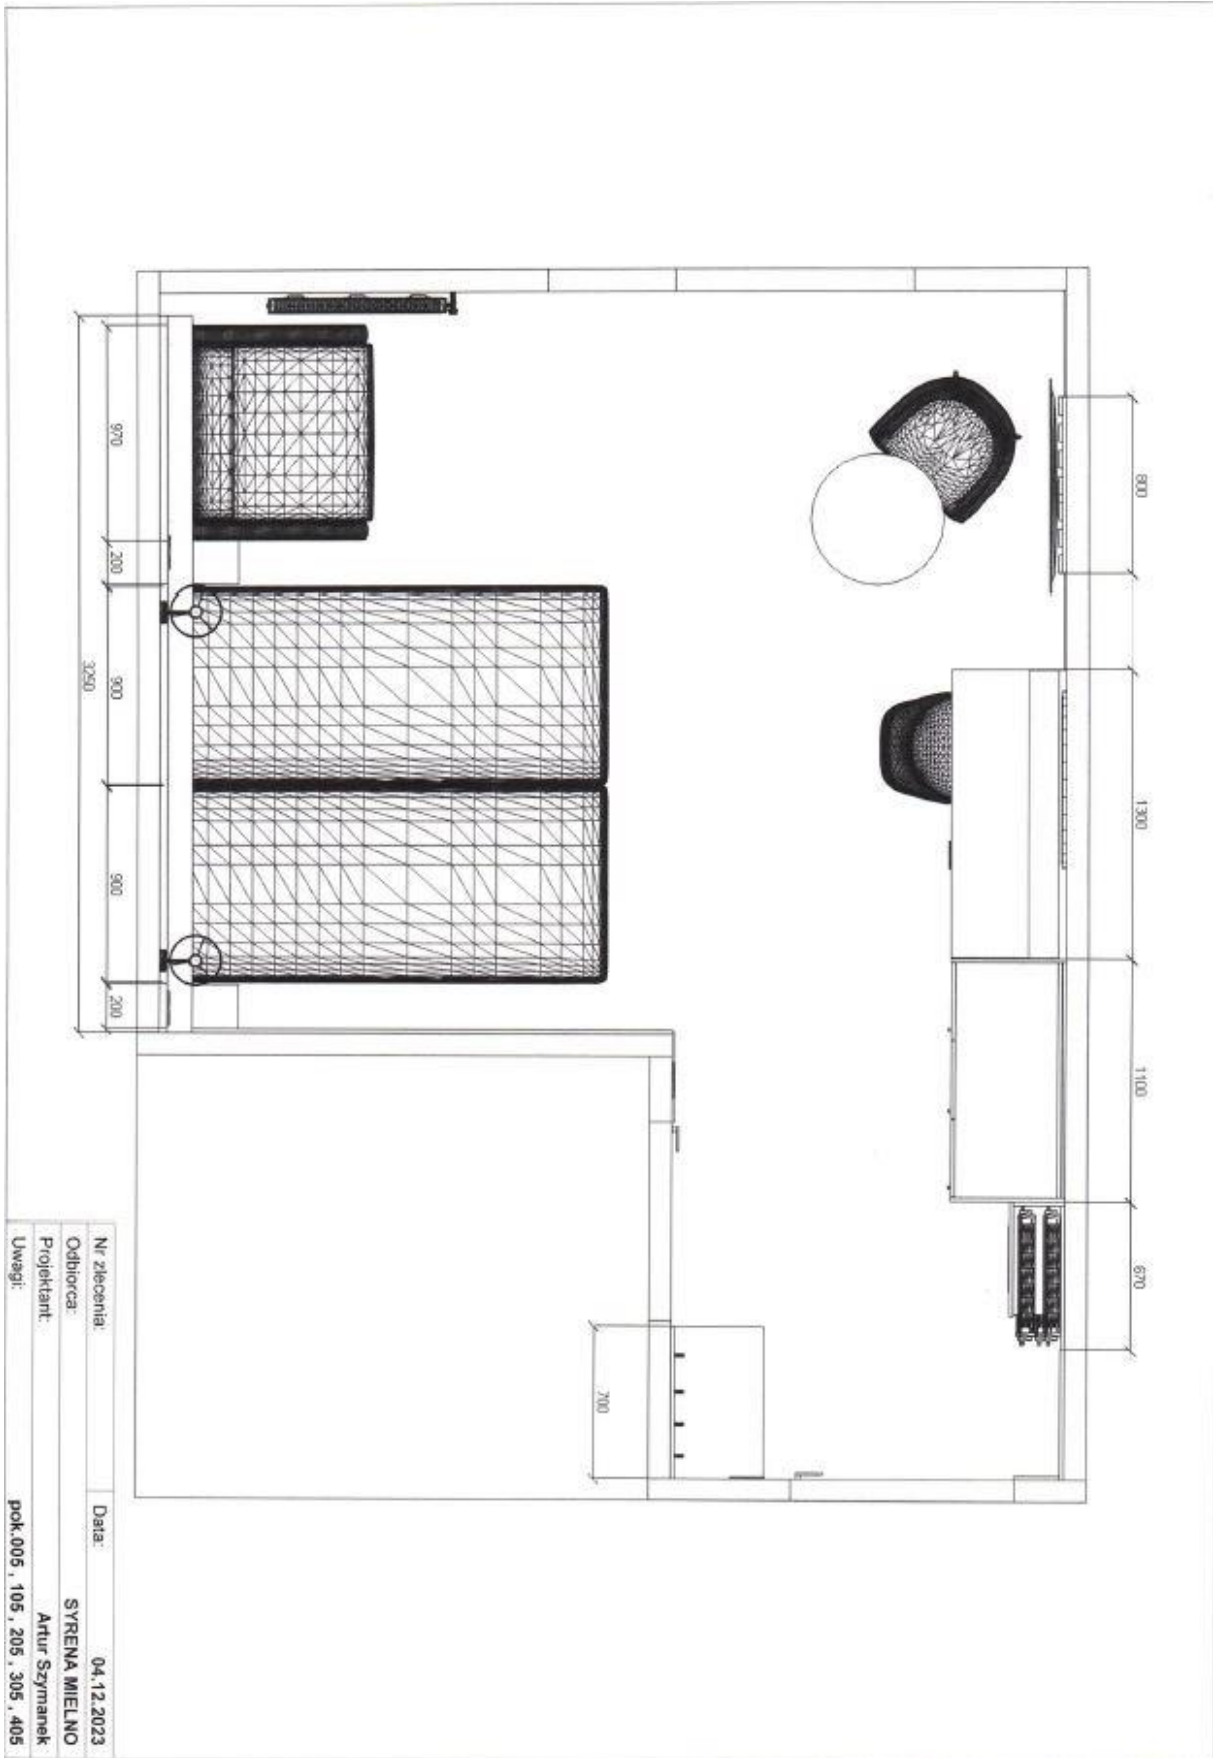

Ściana z toaletką (004, 104, 204, 304, 404)

Nr zlecenia:	Data:
Odbiorca:	04.12.2023
Projektant:	SYRENA budynek F - punkty elektryczne Artur Szymanek
Uwagi:	pok.004 , 104 , 204 , 304 , 404 ściana z toaletką i TV

Pokój 005, 105, 205, 305, 405

Rzut z góry (005, 105, 205, 305, 405)

Nr zlecenia:	04.12.2023
Odbiorca:	SYRENA MIELNO
Projektant:	Artur Szymanek
Uwagi:	pok.005 , 105 , 205 , 305 , 405

Rzut z góry z wymiarami (005, 105, 205, 305, 405)

Ściana z łózkami (005, 105, 205, 305, 405)

Ściana z toaletką (005, 105, 205, 305, 405)

Nr zlecenia:	Data:
Odbiorca: SYRENA budynek F - punkty elektryczne	04.12.2023
Projektant: Artur Szymanek	
Uwagi: pok.005 , 105 , 205 , 305 , 405 ściana z toaletką i TV	

Pokój 106, 206, 306, 406

Rzut z góry (106, 206, 306, 406)

Nr zlecenia:	Data:
Odbiorca:	04.12.2023
Projektant:	SYRENA MIELNO
Uwagi:	Artur Szymanek
	pokoje 106 . 206 . 306 . 406

Rzut z góry z wymiarami (106, 206, 306, 406)