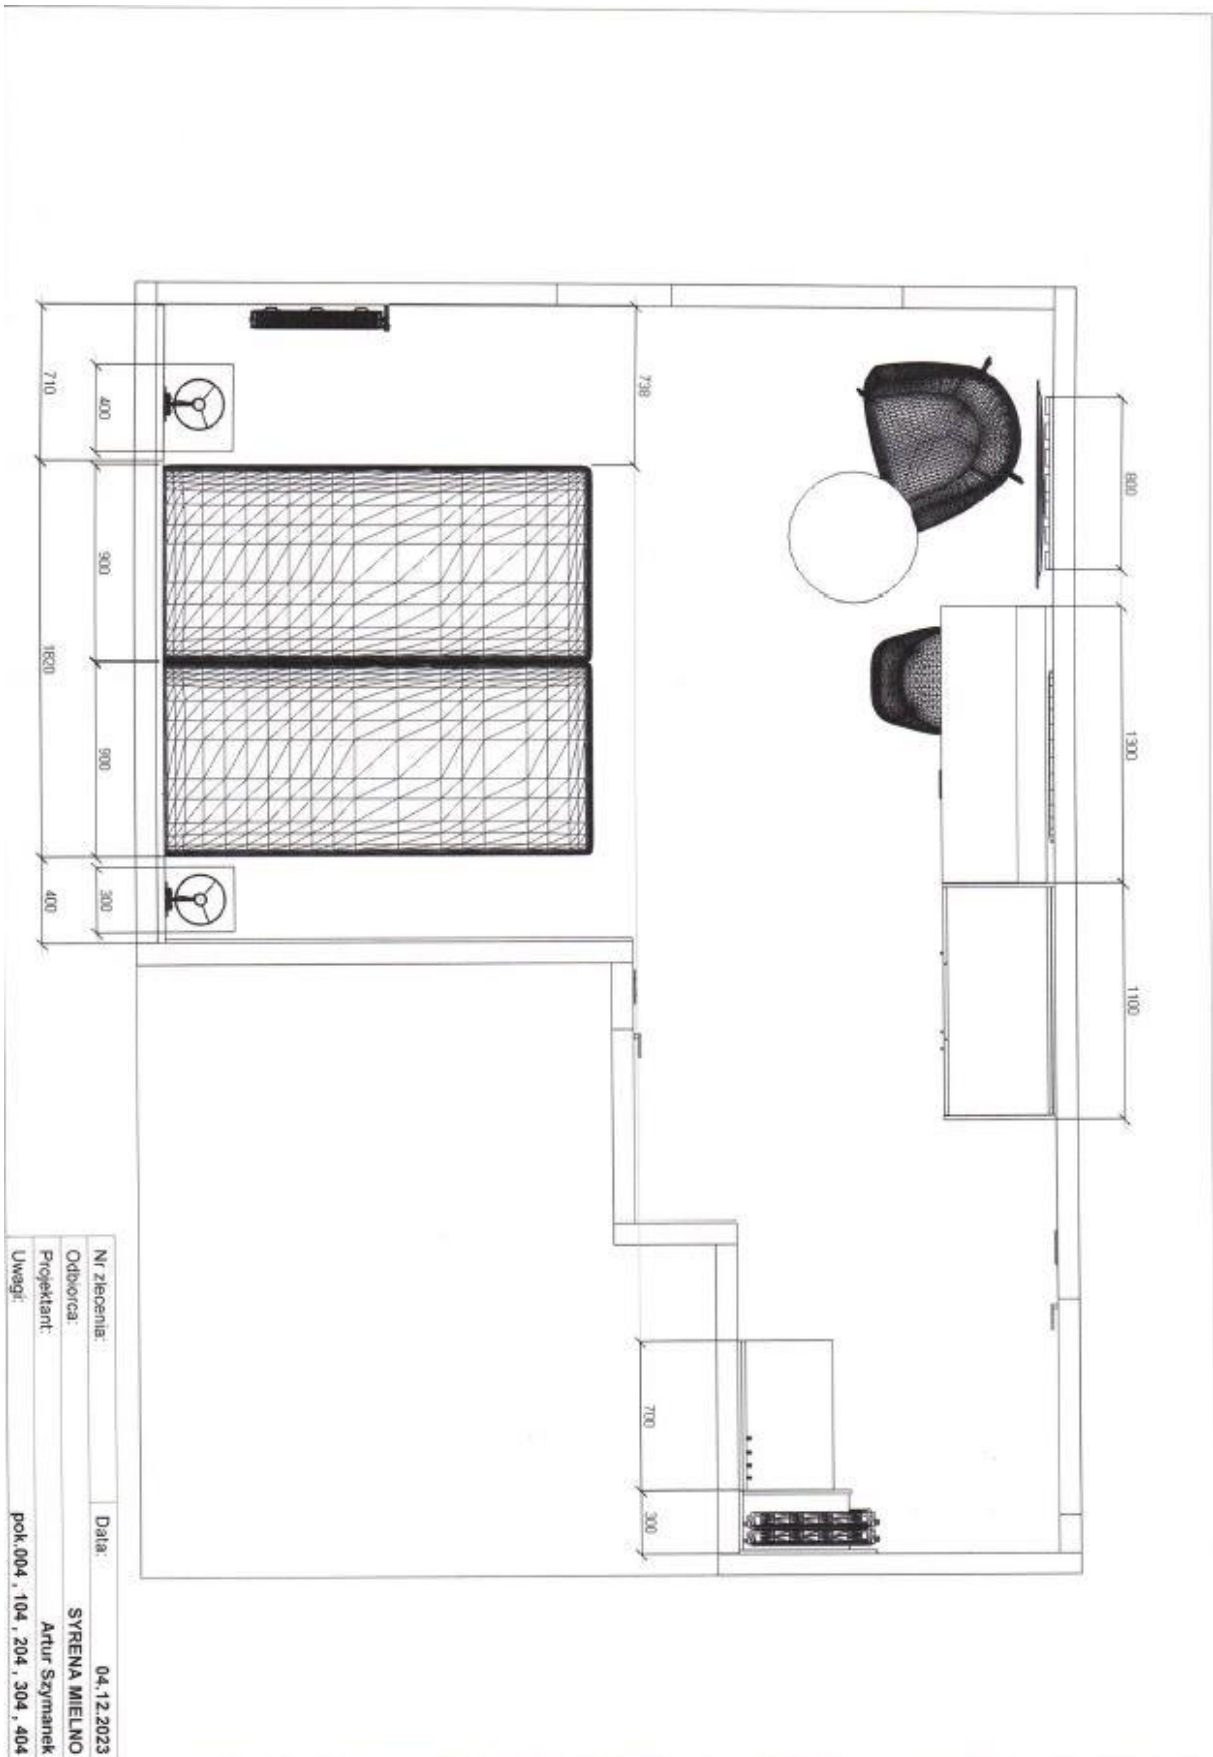

Ściana z łózkami (003, 103, 203, 303, 403)

Nr zlecenia:	04.12.2023
Odbiorca:	SYRENA budynek F - punkty elektryczne
Projektant:	Artur Szymanek
Uwagi:	pokój 003 , 103 , 203 , 303 , 403 ściana z łózkami

Ściana z toaletką (003, 103,203,303,403)

Nr. zlecenia:	04.12.2023
Odbiorca:	SYRENA budynek F - punkty elektryczne
Projektant:	Artur Szymanek
Uwagi:	pokój 003 , 103 , 203 , 303 , 403 ściana z toaletką i TV

Pokój 004, 104, 204, 304, 404

Rzut z góry (004, 104, 204, 304, 404)

Nr zlecenia:	Data:
Oddział:	SYRENA MIELNO
Projektant:	Artur Szymank
Uwagi:	pok.004 . 104 . 204 . 304 . 404

Rzut z góry z wymiarami (004, 104, 204, 304, 404)

Ściana z łózkami (004, 104, 204, 304, 404)

Nr zlecenia:	Data:	04.12.2023
Odbiorca:	SYRENA budynek F - punkty elektryczne	
Projektant:	Artur Szymanek	
Uwagi:	pok.004 . 104 . 204 . 304 . 404 ściana z łózkami	

Ściana z toaletką (004, 104, 204, 304, 404)

Nr zlecenia:	Data:
Odbiorca:	04.12.2023
Projektant:	SYRENA budynek F - punkty elektryczne Artur Szymanek
Uwagi:	pok.004 , 104 , 204 , 304 , 404 ściana z toaletką i TV