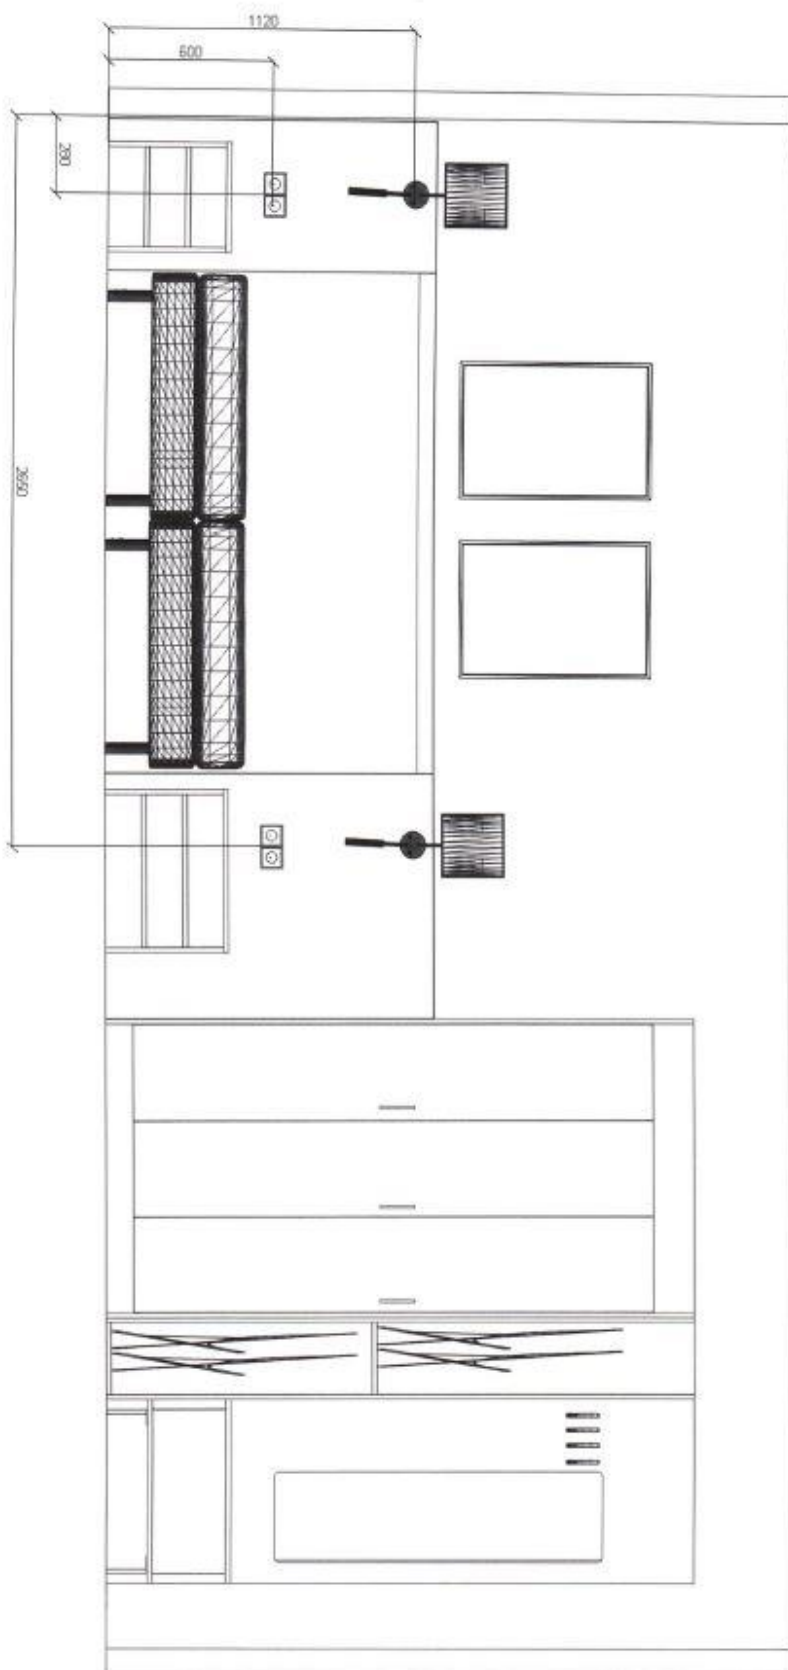

Ściana z łózkami (001, 101, 201, 301, 401)

Nr zlecenia:	28.11.2023
Odbiorca:	SYRENA budynek F - punkty elektryczne
Projektant:	Artur Szymanek
Uwagi:	pok. 001, 101, 201, 301, 401 ściana z łózkami

Ściana z łazienką (001, 101, 201, 301, 401)

Nr zlecenia:	28.11.2023
Odbiorca:	SYRENA budynek F - punkty elektryczne
Projektant:	Artur Szymanek
Uwagi:	pok. 001 , 101 , 201 , 301 , 401 ściana z TV

Pokój 002, 102, 202, 302, 402

Rzut z góry (002, 102, 202, 302, 402)

Nr zlecenia:	04.12.2023
Odbiorca:	SYRENA MIELNO
Projektant:	Artur Szymanek
Uwagi:	pok.002 . 102 . 202 . 302 . 402

Rzut z góry z wymiarami (002, 102, 202, 302, 402)

Nr. zlecenia:	Data:
Odbiorca:	SYRENA MIELNO
Projektant:	Artur Szymanek
Uwagi:	pok. 002 , 102 , 202 , 302 , 402

Ściana z łózkami (002, 102, 202, 302, 402)

Nr zlecenia:	Data:	04.12.2023
Odbiorca:	SYRENA budynek F - punkty elektryczne	
Projektant:	Artur Szymanek	
Uwagi:	pok.002 . 102 . 202 . 302 .402 ściana z łózkami	