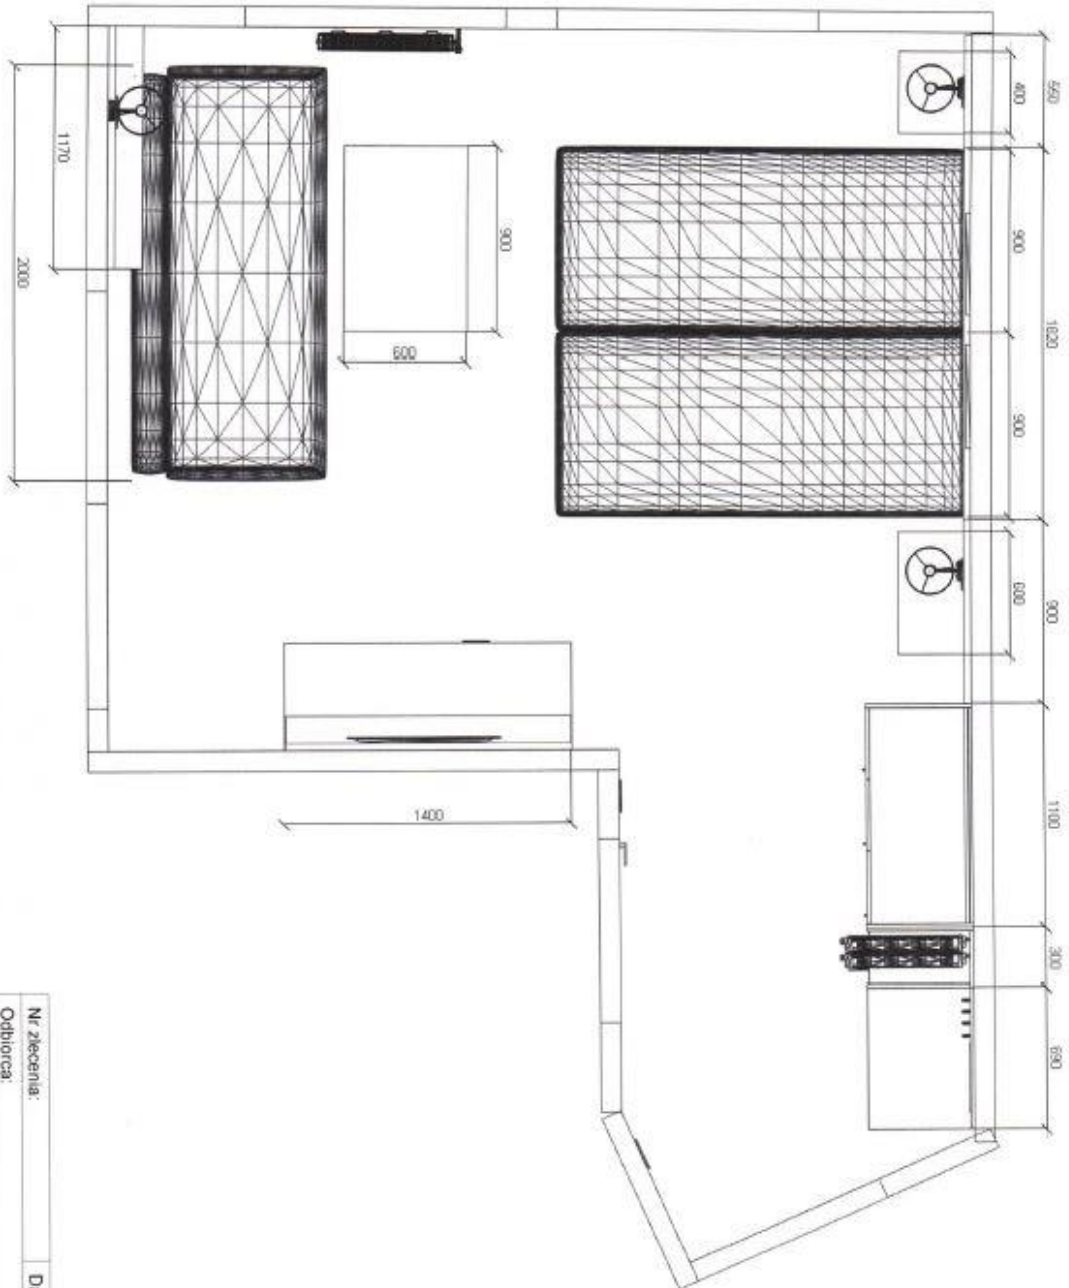

Ściana z łózkami (001, 101, 201, 301, 401)

Nr zlecenia:	28.11.2023
Odbiorca:	SYRENA budynek F - punkty elektryczne
Projektant:	Artur Szymanek
Uwagi:	pok. 001, 101, 201, 301, 401 ściana z łózkami

Ściana z łazienką (001, 101, 201, 301, 401)

Nr zlecenia:	28.11.2023
Odbiorca:	SYRENA budynek F - punkty elektryczne
Projektant:	Artur Szymanek
Uwagi:	pok. 001 , 101 , 201 , 301 , 401 ściana z TV

Pokój 002, 102, 202, 302, 402

Rzut z góry (002, 102, 202, 302, 402)

Nr zlecenia:	04.12.2023
Odbiorca:	SYRENA MIELNO
Projektant:	Artur Szymanek
Uwagi:	pok.002 . 102 . 202 . 302 . 402

Rzut z góry z wymiarami (002, 102, 202, 302, 402)

Nr. zlecenia:	Data:
Odbiorca:	SYRENA MIELNO
Projektant:	Artur Szymanek
Uwagi:	pok. 002 , 102 , 202 , 302 , 402