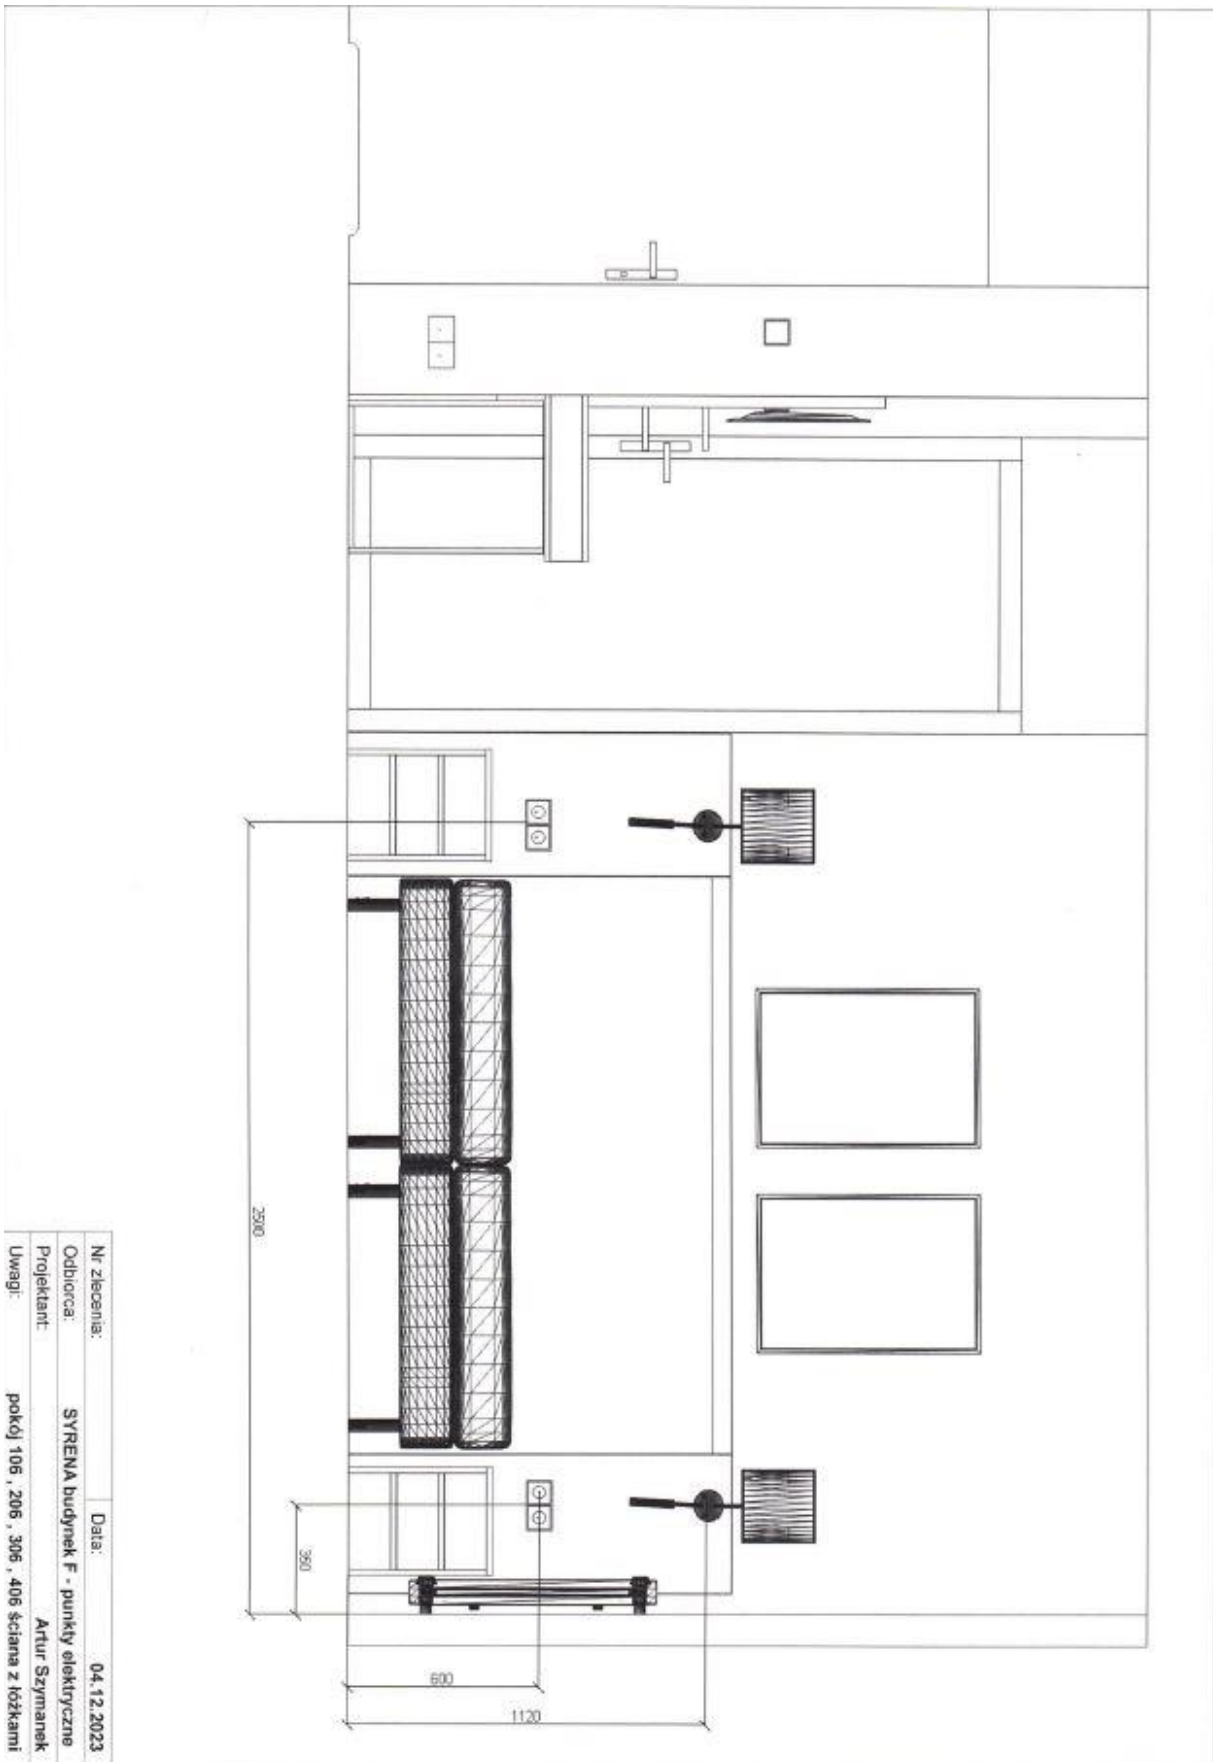

Ściana z łózkami (005, 105, 205, 305, 405)

Ściana z toaletką (005, 105, 205, 305, 405)

Nr zlecenia:	Data:
Odbiorca: SYRENA budynek F - punkty elektryczne	04.12.2023
Projektant: Artur Szymanek	
Uwagi: pok.005 , 105 , 205 , 305 , 405 ściana z toaletką i TV	

Pokój 106, 206, 306, 406

Rzut z góry (106, 206, 306, 406)

Nr zlecenia:	Data:
Odbiorca:	04.12.2023
Projektant:	SYRENA MIELNO
Uwagi:	Artur Szymanek
	pokoje 106 . 206 . 306 . 406

Rzut z góry z wymiarami (106, 206, 306, 406)

Ściana z kanapą (106, 206, 306, 406)

Nr zlecenia:	Data:
Odbiorca:	SYRENA budynek F - punkty elektryczne
Projektant:	Artur Szymanek
Uwagi:	pokój 106 , 206 , 306 , 406 ściana z kanapą

Ściana z łózkami (106, 206, 306, 406)

Nr zlecenia:	04.12.2023
Odbiorca:	SYRENA budynek F - punkty elektryczne
Projektant:	Artur Szymanek
Uwagi:	pokój 106 , 206 , 306 , 406 ściana z łózkami

Ściana z łazienką (106, 206, 306, 406)

Nr zlecenia:	Data:	04.12.2023
Odbiorca:	SYRENA budynek F - punkty elektryczne	
Projektant:	Artur Szyszanek	
Uwagi:	pokój 106 , 206 , 306 , 406 sciana z toaletką i TV	