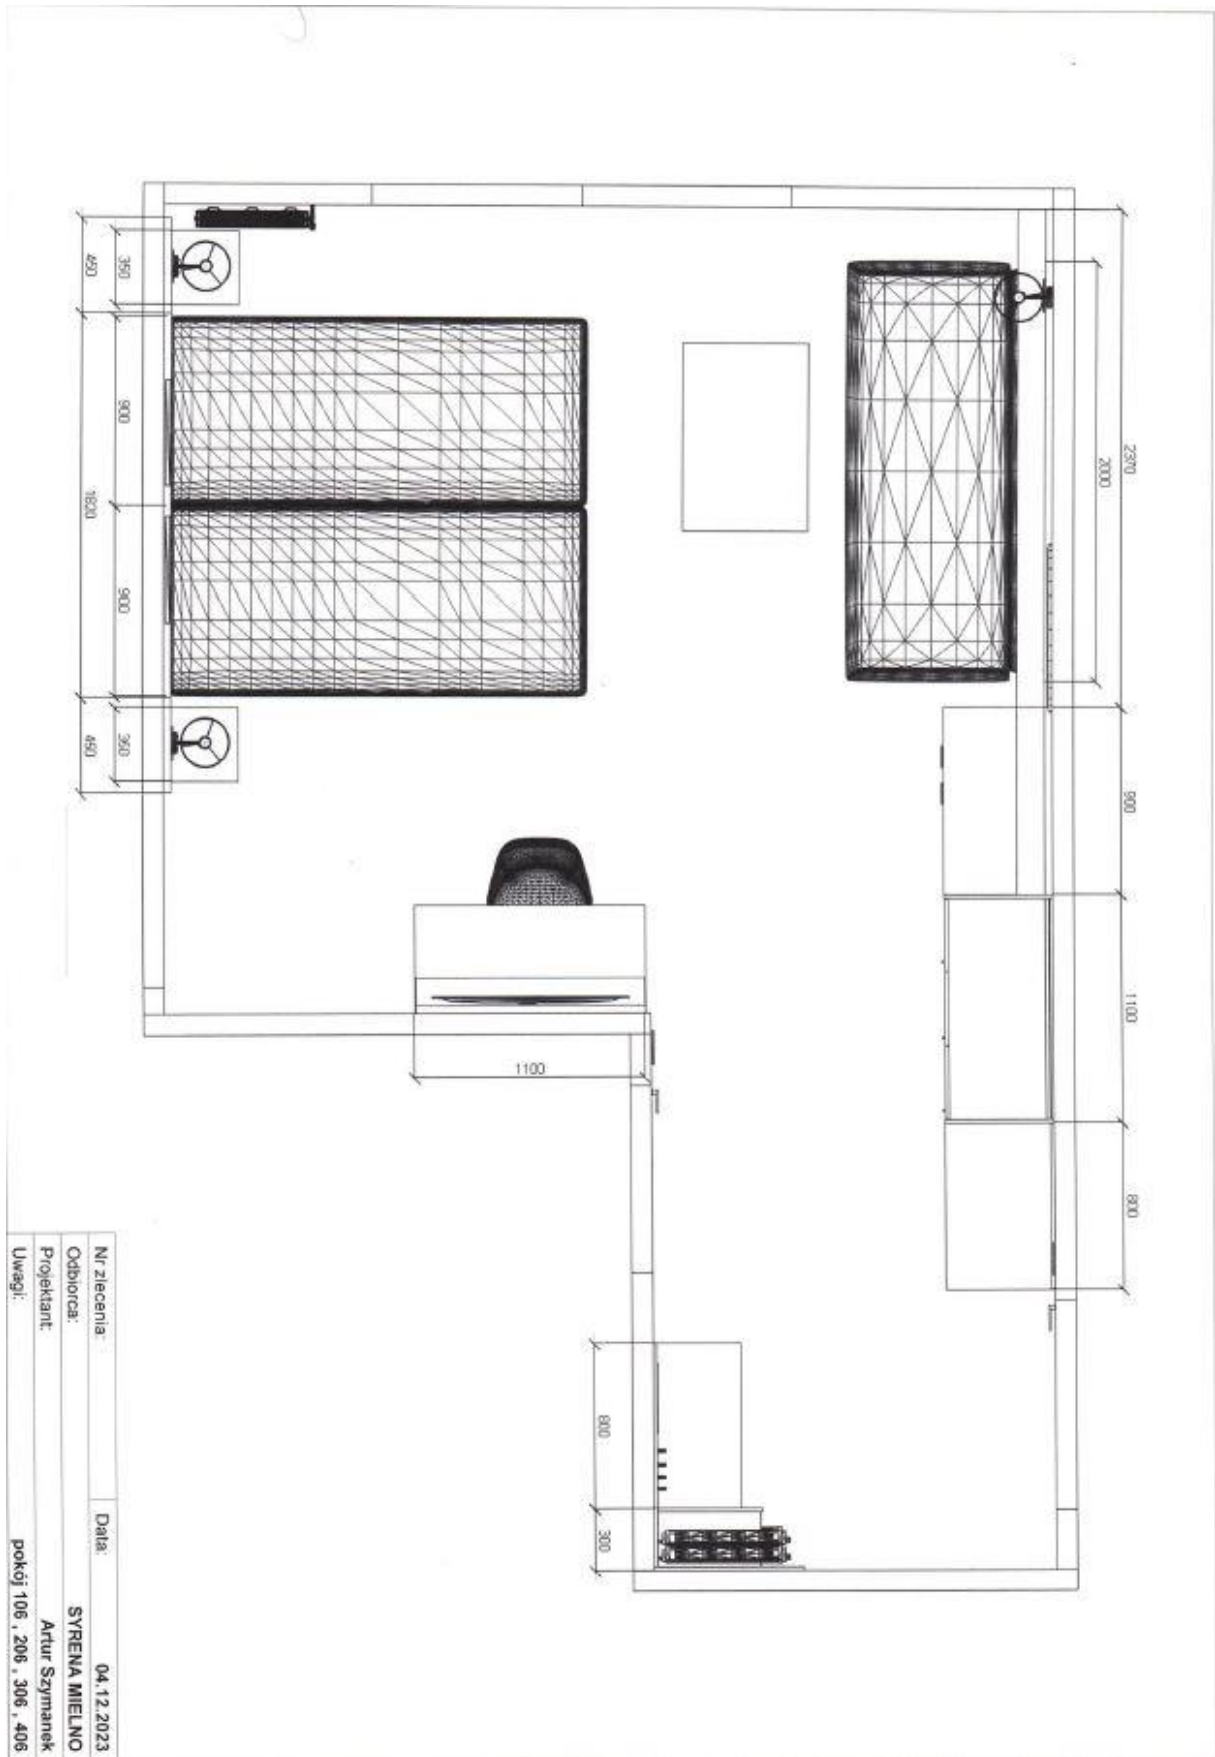

Ściana z toaletką (004, 104, 204, 304, 404)

Nr zlecenia:	Data:
Odbiorca:	04.12.2023
Projektant:	SYRENA budynek F - punkty elektryczne Artur Szymanek
Uwagi:	pok.004 , 104 , 204 , 304 , 404 ściana z toaletką i TV

Ściana z łózkami (005, 105, 205, 305, 405)

Ściana z toaletką (005, 105, 205, 305, 405)

Nr zlecenia:	Data:
Odbiorca: SYRENA budynek F - punkty elektryczne	04.12.2023
Projektant: Artur Szymanek	
Uwagi: pok.005 , 105 , 205 , 305 , 405 ściana z toaletką i TV	

Pokój 106, 206, 306, 406

Rzut z góry (106, 206, 306, 406)

Nr zlecenia:	Data:
Odbiorca:	04.12.2023
Projektant:	SYRENA MIELNO
Uwagi:	Artur Szymanek
	pokoje 106 . 206 . 306 . 406

Rzut z góry z wymiarami (106, 206, 306, 406)

Ściana z kanapą (106, 206, 306, 406)

Nr zlecenia:	Data:
Odbiorca:	SYRENA budynek F - punkty elektryczne
Projektant:	Artur Szymanek
Uwagi:	pokój 106 , 206 , 306 , 406 ściana z kanapą

Ściana z łózkami (106, 206, 306, 406)