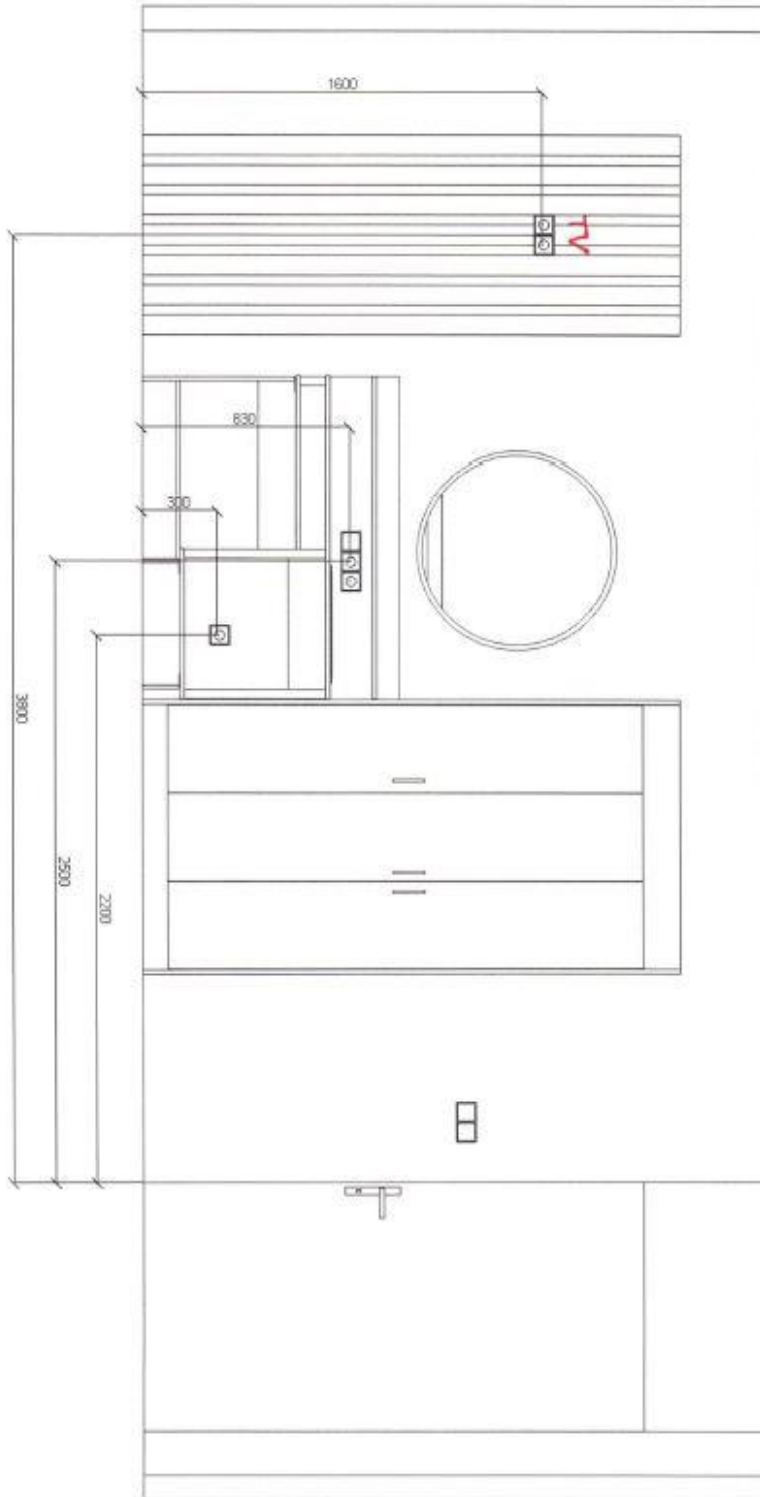

Nr. zlecenia:	04.12.2023
Odbiorca:	SYRENA budynek F - punkty elektryczne
Projektant:	Artur Szymanek
Uwagi:	pokój 003 , 103 , 203 , 303 , 403 ściana z toaletką i TV

Pokój 004, 104, 204, 304, 404

Rzut z góry (004, 104, 204, 304, 404)

Nr zlecenia:	Data:
Oddział:	SYRENA MIELNO
Projektant:	Artur Szymank
Uwagi:	pok.004 . 104 . 204 . 304 . 404

Rzut z góry z wymiarami (004, 104, 204, 304, 404)

Ściana z łózkami (004, 104, 204, 304, 404)

Nr zlecenia:	Data:	04.12.2023
Odbiorca:	SYRENA budynek F - punkty elektryczne	
Projektant:	Artur Szymanek	
Uwagi:	pok.004 . 104 . 204 . 304 . 404 ściana z łózkami	

Ściana z toaletką (004, 104, 204, 304, 404)

Nr zlecenia:	Data:
Odbiorca:	04.12.2023
Projektant:	SYRENA budynek F - punkty elektryczne Artur Szymanek
Uwagi:	pok.004 , 104 , 204 , 304 , 404 ściana z toaletką i TV

Pokój 005, 105, 205, 305, 405

Rzut z góry (005, 105, 205, 305, 405)

Nr zlecenia:	04.12.2023
Odbiorca:	SYRENA MIELNO
Projektant:	Artur Szymanek
Uwagi:	pok.005 , 105 , 205 , 305 , 405

Rzut z góry z wymiarami (005, 105, 205, 305, 405)