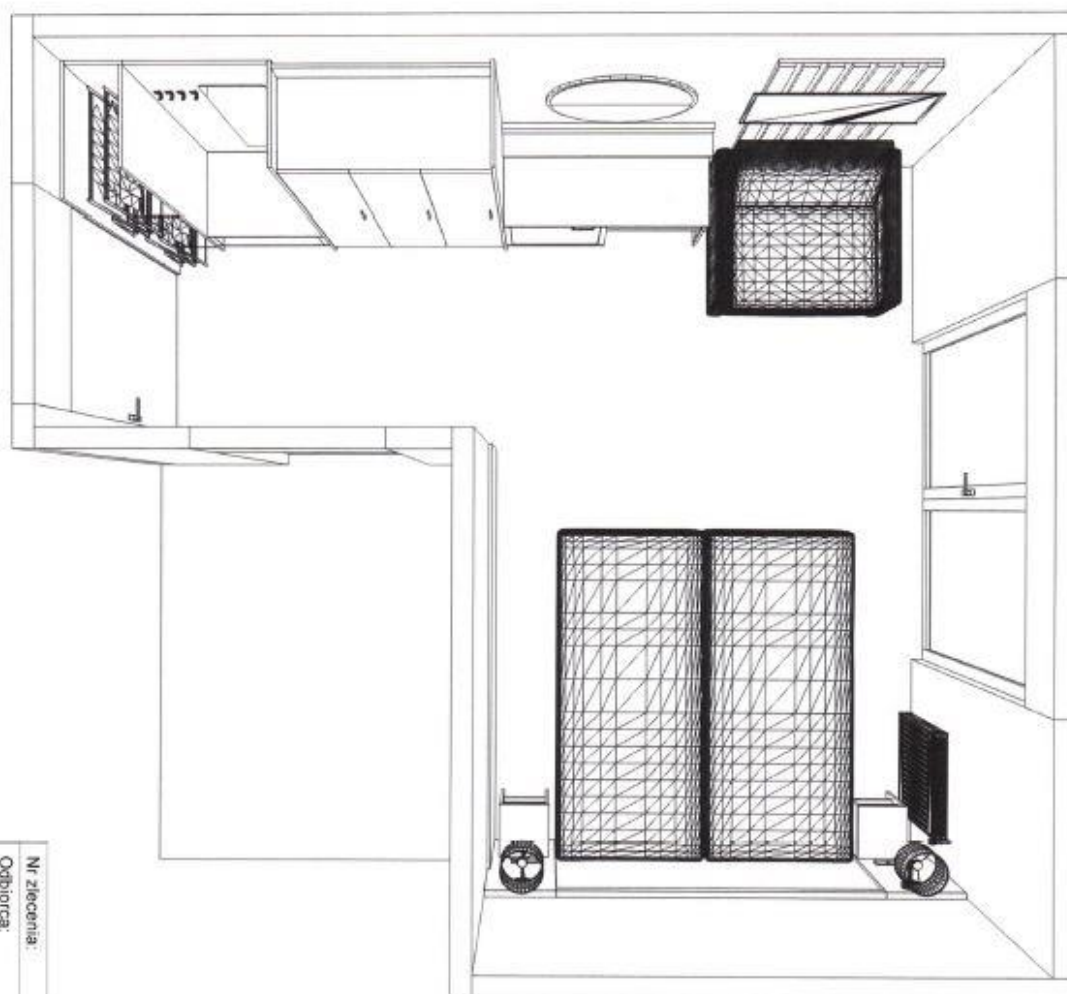

Ścianka z łazienką (002, 102, 202, 302, 402)

Nr zlecenia:	04.12.2023
Odbiorca:	SYRENA budynek F - punkty elektryczne
Projektant:	Artur Szymanek
Uwagi:	pok.002 , 102 , 202 , 302 ,402 ściana z łazienką i TV

Ściana z kanapą (002, 102, 202, 302, 402)

Nr zlecenia:	Data:	04.12.2023
Oddiorca:	SYRENA budynek F - punkty elektryczne	
Projektant:	Artur Szymanek	
Uwagi:	pok.002 , 102 , 202 , 302 , 402 ściana z kanapą	

Pokój 003, 103, 203, 303, 403

Rzut z góry (003, 103, 203, 303, 403)

Nr zlecenia:	04.12.2023
Odbiorca:	SYRENA MIELNO
Projektant:	Artur Szymanek
Uwagi:	pokój 003, 103, 203, 303, 403

Rzut z góry z wymiarami (003, 103, 203, 303, 403)

Ściana z łózkami (003, 103, 203, 303, 403)

Nr zlecenia:	04.12.2023
Odbiorca:	SYRENA budynek F - punkty elektryczne
Projektant:	Artur Szymanek
Uwagi:	pokój 003 , 103 , 203 , 303 , 403 ściana z łózkami

Ściana z toaletką (003, 103,203,303,403)