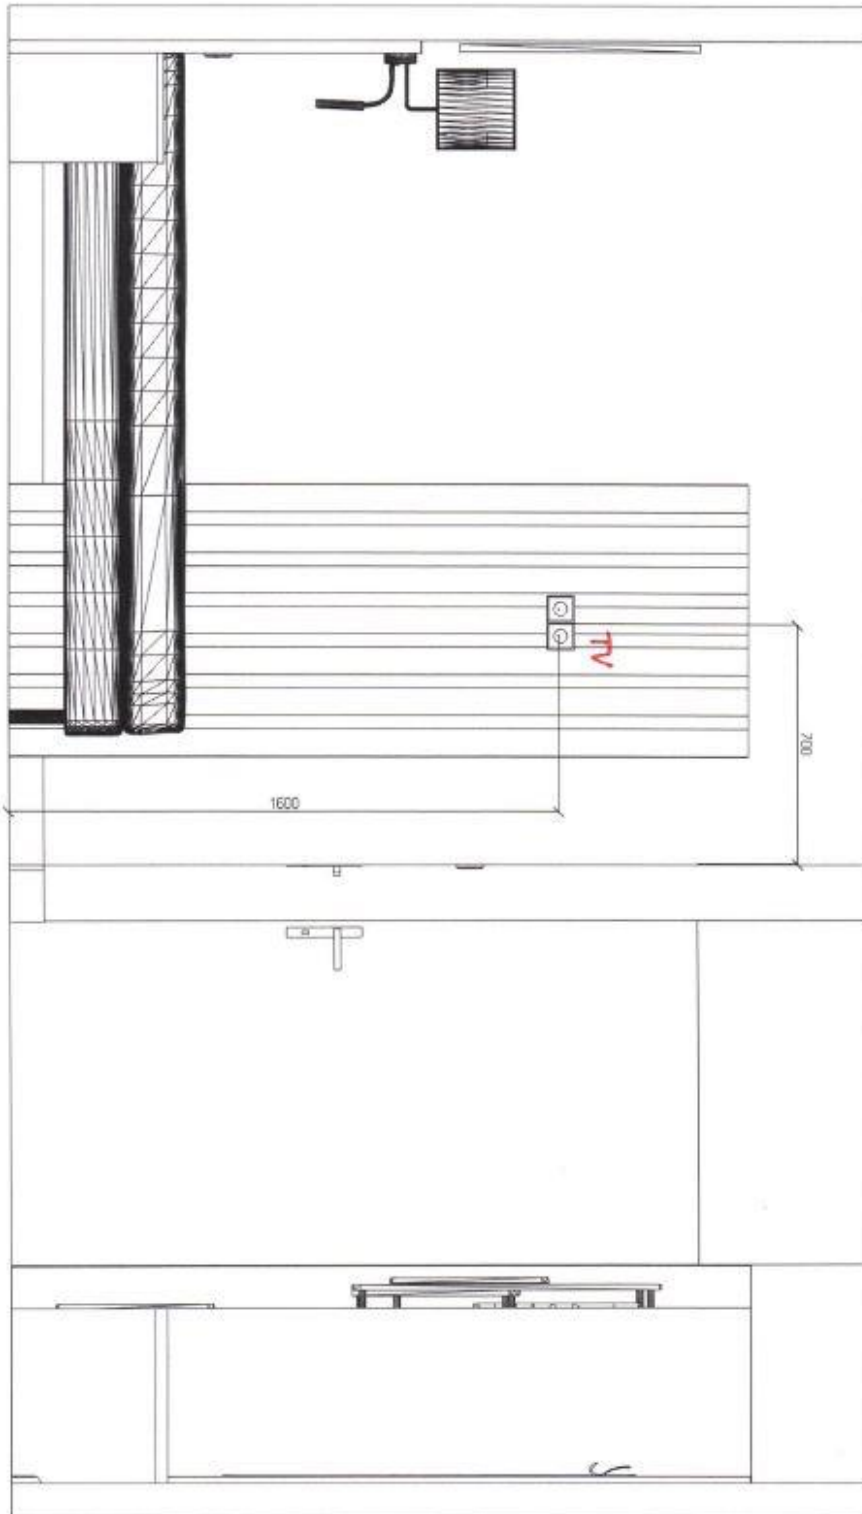

Pokój 001, 101, 201, 301, 401

Rzut z góry (001, 101, 201, 301, 401)

Nr zlecenia:	Data:
Odbiorca:	28.11.2023
Projektant:	SYRENA MIELNO
Uwagi:	Artur Szymanek
	pok. 001, 101, 201, 301, 401

Rzut z góry z wymiarami (001, 101, 201, 301, 401)

Ściana z łózkami (001, 101, 201, 301, 401)

Nr zlecenia:	28.11.2023
Odbiorca:	SYRENA budynek F - punkty elektryczne
Projektant:	Artur Szymanek
Uwagi:	pok. 001, 101, 201, 301, 401 ściana z łózkami

Ściana z łazienką (001, 101, 201, 301, 401)