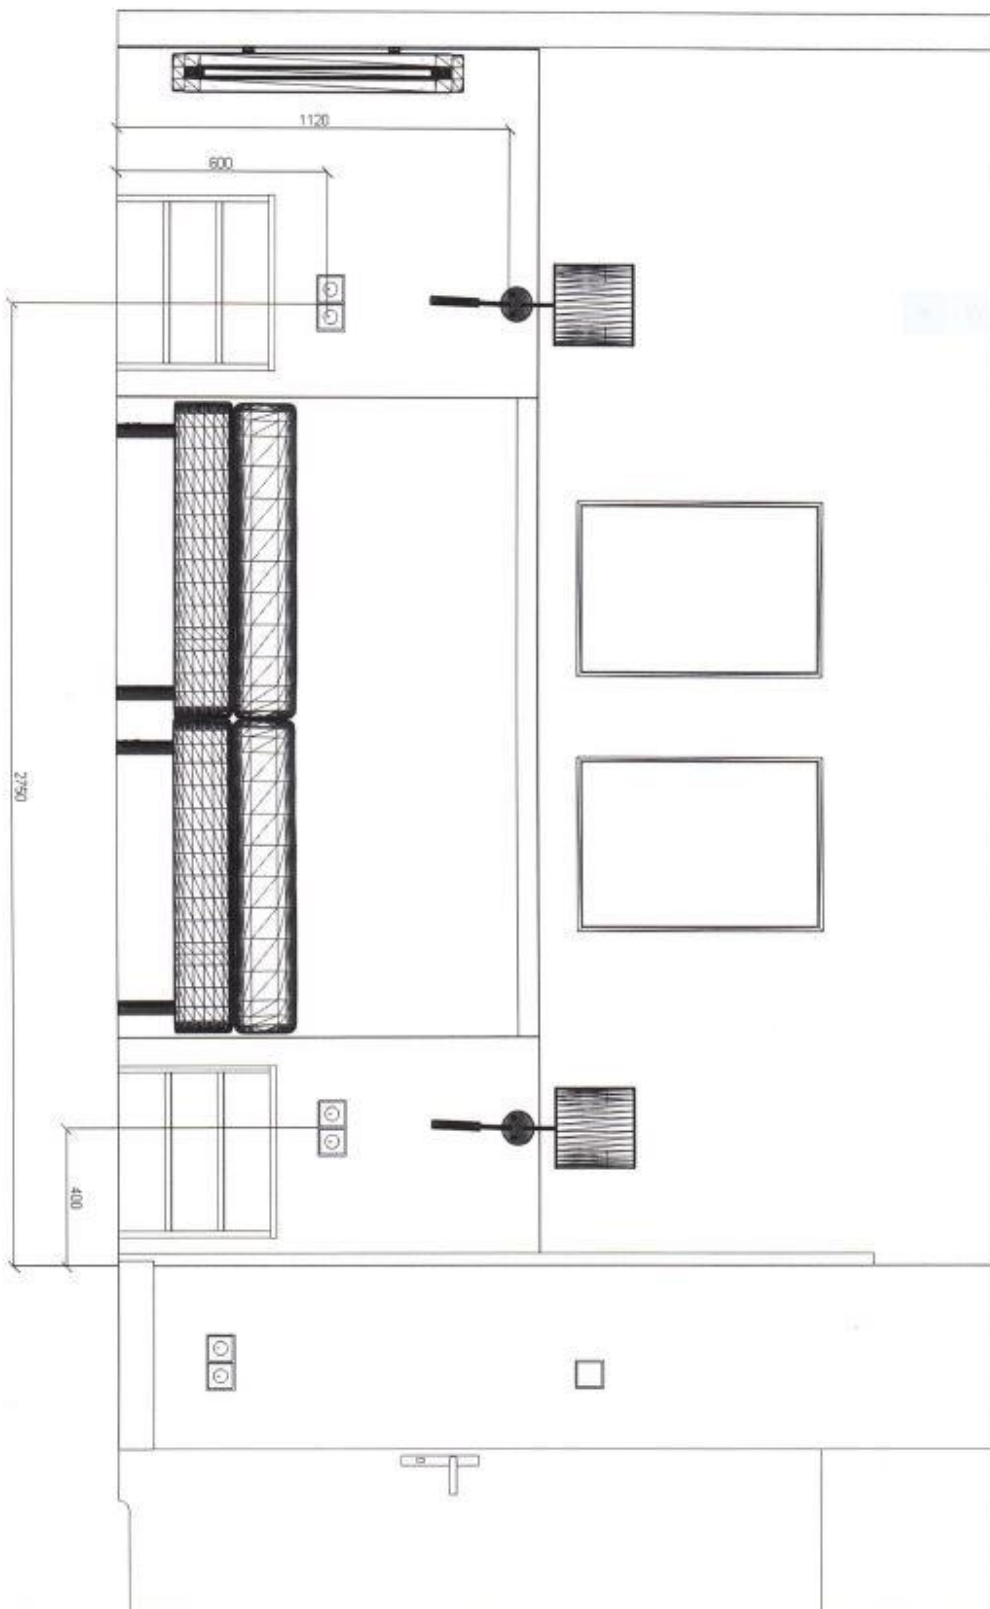

Pokój 001, 101, 201, 301, 401

Rzut z góry (001, 101, 201, 301, 401)

Nr zlecenia:	Data:
Odbiorca:	28.11.2023
Projektant:	SYRENA MIELNO
Uwagi:	Artur Szymanek
	pok. 001, 101, 201, 301, 401

Rzut z góry z wymiarami (001, 101, 201, 301, 401)

Ściana z łózkami (001, 101, 201, 301, 401)

Nr zlecenia:	28.11.2023
Odbiorca:	SYRENA budynek F - punkty elektryczne
Projektant:	Artur Szymanek
Uwagi:	pok. 001, 101, 201, 301, 401 ściana z łózkami

Ściana z łazienką (001, 101, 201, 301, 401)